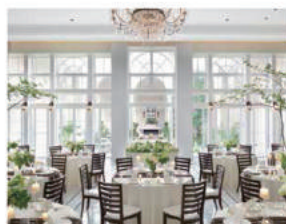

アーヴェリール迎賓館大宮

1 バンケットルーム (243㎡)

3 チャペル (97㎡)

2 ガーデン

4 ロビー (96㎡)

会場データ

(価格はすべて税込)

価格			撮影貸し
イベント・宴会貸し サービス料 (12%) 別途 音響・映像設備使用料 ¥33,000			
全館貸切 / 1H	全館貸切 / 8H プラン	全館貸切 / 14H プラン	スチール / ムービー
¥88,000	¥550,000	¥990,000	¥33,000

バンケットルーム

面積	243㎡
天井高	5.90m
収容人数	着席 / 120
	立食 / 200
	シアター形式 / 180

設備

- 控室 (4部屋)
- プロジェクター
- スクリーン (150インチ)
- フィッティングルーム
- 音響設備 (CD・MD・DVD・マイク)

アクセス

埼玉県さいたま市浦和区上木崎 3-11-6
 JR大宮駅より車で10分
 JR与野駅より徒歩10分
 駐車場 / 35台