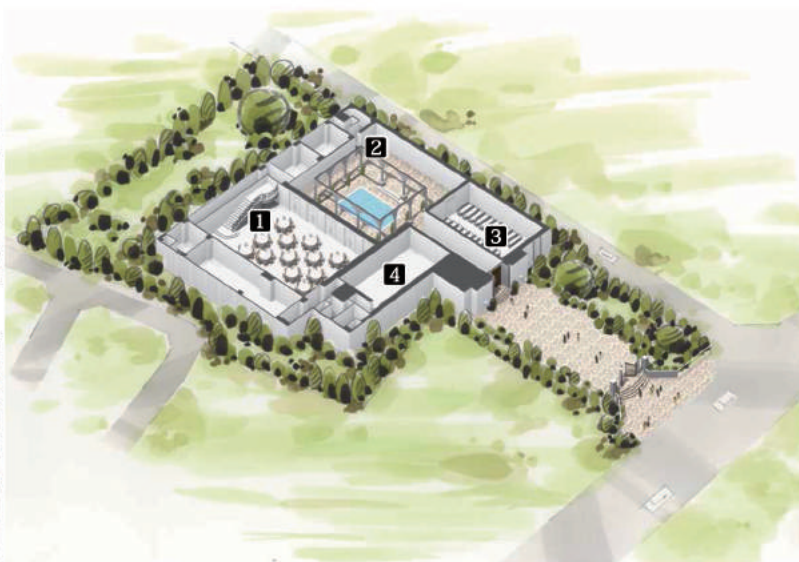

アーヴェリール迎賓館大宮

1 バンケットルーム (243㎡)

3 チャペル (97㎡)

2 ガーデン

4 ロビー (96㎡)

会場データ

(価格はすべて税込)

価格			撮影貸し
イベント・宴会貸し サービス料 (12%) 別途 音響・映像設備使用料 ¥33,000			
全館貸切 / 1H	全館貸切 / 8H プラン	全館貸切 / 14H プラン	スチール / ムービー
¥88,000	¥550,000	¥990,000	¥33,000

バンケットルーム

面積	243㎡
天井高	5.90m
収容人数	着席 / 120
	立食 / 200
	シアター形式 / 180

設備

- 控室 (4部屋)
- プロジェクター
- スクリーン (150インチ)
- フィッティングルーム
- 音響設備 (CD・MD・DVD・マイク)

アクセス

埼玉県さいたま市浦和区上木崎 3-11-6
 JR大宮駅より車で10分
 JR与野駅より徒歩10分
 駐車場 / 35台