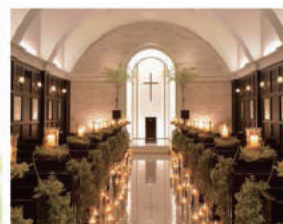

アーヴェリール迎賓館大宮

1 バンケットルーム (243㎡)

3 チャペル (97㎡)

2 ガーデン

4 ロビー (96㎡)

会場データ

(価格はすべて税込)

価格			撮影貸し
イベント・宴会貸し サービス料 (12%) 別途 音響・映像設備使用料 ¥33,000			
全館貸切 / 1H	全館貸切 / 8H プラン	全館貸切 / 14H プラン	スチール / ムービー
¥88,000	¥550,000	¥990,000	¥33,000

バンケットルーム

面積	243㎡
天井高	5.90m
収容人数	着席 / 120
	立食 / 200
	シアター形式 / 180

設備

- 控室 (4部屋)
- プロジェクター
- スクリーン (150インチ)
- フィッティングルーム
- 音響設備 (CD・MD・DVD・マイク)

アクセス

埼玉県さいたま市浦和区上木崎 3-11-6
 JR大宮駅より車で10分
 JR与野駅より徒歩10分
 駐車場 / 35台