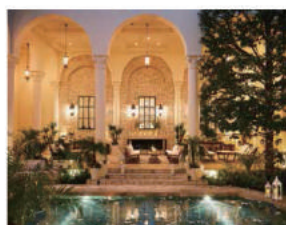

アーヴェリール迎賓館大宮

1 バンケットルーム (243㎡)

3 チャペル (97㎡)

2 ガーデン

4 ロビー (96㎡)

会場データ

(価格はすべて税込)

価格			撮影貸し
イベント・宴会貸し サービス料 (12%) 別途 音響・映像設備使用料 ¥33,000			
全館貸切 / 1H	全館貸切 / 8H プラン	全館貸切 / 14H プラン	スチール / ムービー
¥88,000	¥550,000	¥990,000	¥33,000

バンケットルーム

面積	243㎡
天井高	5.90m
収容人数	着席 / 120
	立食 / 200
	シアター形式 / 180

設備

- 控室 (4部屋)
- プロジェクター
- スクリーン (150インチ)
- フィッティングルーム
- 音響設備 (CD・MD・DVD・マイク)

アクセス

埼玉県さいたま市浦和区上木崎 3-11-6
 JR大宮駅より車で10分
 JR与野駅より徒歩10分
 駐車場 / 35台