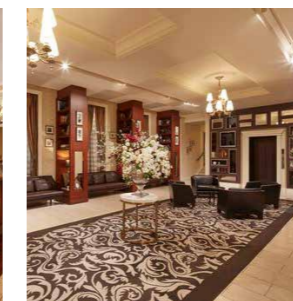

AOYAMA
GEIHINKAN

青山迎賓館

会場データ

(価格はすべて税込)

価格		
イベント・宴会貸し サービス料(12%)別途 音響・映像設備使用料¥33,000		
全館貸切/1H	全館貸切/8Hプラン	全館貸切/14Hプラン
¥165,000	¥1,100,000	¥1,980,000
撮影貸し スチール・ムービー (1H) ※控室 別途 ¥5,500 (1H)		
1 全館貸し ¥44,000 1 部分貸し ¥38,500 1 2 1F バンケットルーム/ガーデン 3 4 1F ロビー/エントランス 6 2F チャペル/前室		

バンケットルーム	
面積	207㎡
天井高	5.80m
収容人数	着席/120
	立食/200
	シアター形式/180

設備	
1 控室 (2部屋)	1 エレベーター
1 プロジェクター	1 フィッティングルーム
1 スクリーン	1 音響設備
(バンケット: 150インチ×2・ロビー: 120インチ)	
(CD・MD・DVD・マイク)	

アクセス
東京都港区南青山 4-9-26
地下鉄外苑前駅 1a 出口より徒歩 5 分
地下鉄表参道駅 A4 出口より徒歩 10 分
駐車場 / 5 台

TEL 03-5771-5940
FAX 03-3401-4091

I 会場のご案内

1F

4 エントランス

2F