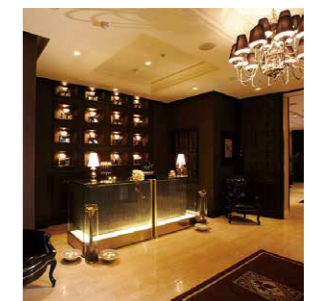

AOYAMA
GEIHINKAN

青山迎賓館

会場データ

(価格はすべて税込)

価格		
イベント・宴会貸し サービス料(12%)別途 音響・映像設備使用料¥33,000		
全館貸切/1H	全館貸切/8Hプラン	全館貸切/14Hプラン
¥165,000	¥1,100,000	¥1,980,000
撮影貸し スチール・ムービー (1H) ※控室 別途 ¥5,500 (1H)		
1 全館貸し ¥44,000 1 部分貸し ¥38,500 1 2 1F バンケットルーム/ガーデン 3 4 1F ロビー/エントランス 6 2F チャペル/前室		

バンケットルーム	
面積	207㎡
天井高	5.80m
収容人数	着席/120
	立食/200
	シアター形式/180

設備	
1 控室 (2部屋)	1 エレベーター
1 プロジェクター	1 フィッティングルーム
1 スクリーン	1 音響設備
(バンケット: 150インチ×2・ロビー: 120インチ)	
(CD・MD・DVD・マイク)	

アクセス
東京都港区南青山 4-9-26
地下鉄外苑前駅 1a 出口より徒歩 5 分
地下鉄表参道駅 A4 出口より徒歩 10 分
駐車場 / 5 台

TEL 03-5771-5940
FAX 03-3401-4091

I 会場のご案内

1F

4 エントランス

2F