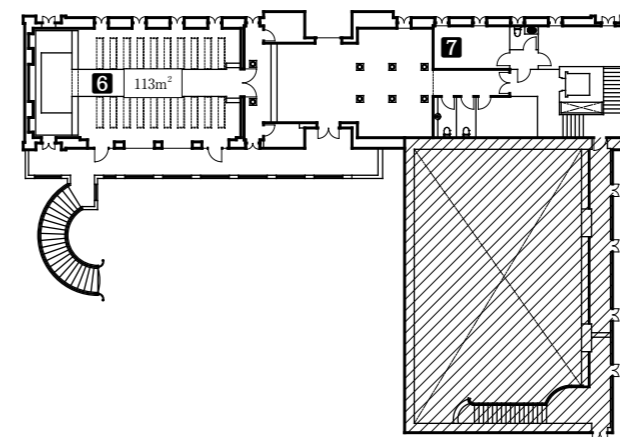

バンケットルーム	
面積	207㎡
天井高	5.80m
収容人数	着席/120
	立食/200
	シアター形式/180

設備	
1 控室 (2部屋)	1 エレベーター
1 プロジェクター	1 フィッティングルーム
1 スクリーン	1 音響設備
(バンケット: 150インチ×2・ロビー: 120インチ)	
(CD・MD・DVD・マイク)	

アクセス
 東京都港区南青山 4-9-26
 地下鉄外苑前駅 1a 出口より徒歩 5 分
 地下鉄表参道駅 A4 出口より徒歩 10 分
 駐車場 / 5 台

TEL 03-5771-5940
 FAX 03-3401-4091

I 会場のご案内

1F

1 バンケットルーム (207㎡)

2 ガーデン

3 ロビー (89㎡・97㎡)

4 エントランス

5 コンサバトリー

2F

6 チャペル (113㎡)

7 控室