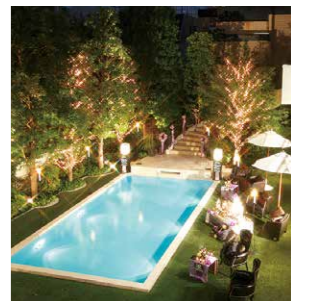

3 ロビー (89㎡・97㎡)