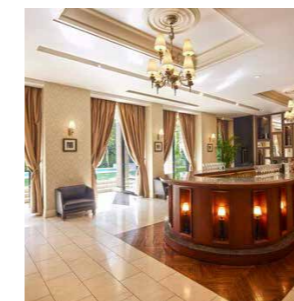

3 ロビー (89㎡・97㎡)