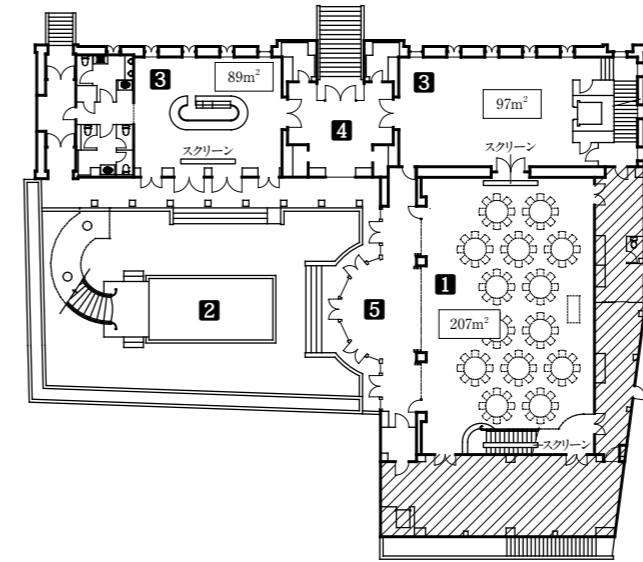

バンケットルーム	
面積	207㎡
天井高	5.80m
収容人数	着席/120
	立食/200
	シアター形式/180

設備	
1 控室 (2部屋)	1 エレベーター
1 プロジェクター	1 フィッティングルーム
1 スクリーン	1 音響設備
(バンケット: 150インチ×2・ロビー: 120インチ)	
(CD・MD・DVD・マイク)	

アクセス
 東京都港区南青山 4-9-26
 地下鉄外苑前駅 1a 出口より徒歩 5 分
 地下鉄表参道駅 A4 出口より徒歩 10 分
 駐車場 / 5 台

TEL 03-5771-5940
 FAX 03-3401-4091

I 会場のご案内

1F

1 バンケットルーム (207㎡)

2 ガーデン

3 ロビー (89㎡・97㎡)

4 エントランス

5 コンサバトリー

2F

6 チャペル (113㎡)

7 控室