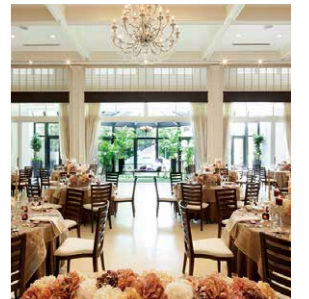

AOYAMA
GEIHINKAN

青山迎賓館

会場データ

(価格はすべて税込)

価格		
イベント・宴会貸し サービス料(12%)別途 音響・映像設備使用料¥33,000		
全館貸切/1H	全館貸切/8Hプラン	全館貸切/14Hプラン
¥165,000	¥1,100,000	¥1,980,000
撮影貸し スチール・ムービー (1H) ※控室 別途 ¥5,500 (1H)		
1 全館貸し ¥44,000 1 部分貸し ¥38,500 1 2 1F バンケットルーム/ガーデン 3 4 1F ロビー/エントランス 6 2F チャペル/前室		

バンケットルーム	
面積	207㎡
天井高	5.80m
収容人数	着席/120
	立食/200
	シアター形式/180

設備	
1 控室 (2部屋)	1 エレベーター
1 プロジェクター	1 フィッティングルーム
1 スクリーン	1 音響設備
(バンケット: 150インチ×2・ロビー: 120インチ)	
(CD・MD・DVD・マイク)	

アクセス
東京都港区南青山 4-9-26
地下鉄外苑前駅 1a 出口より徒歩 5 分
地下鉄表参道駅 A4 出口より徒歩 10 分
駐車場 / 5 台

TEL 03-5771-5940
FAX 03-3401-4091

I 会場のご案内

1F

2 ガーデン

2F