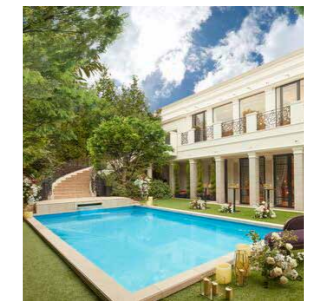

AOYAMA
GEIHINKAN

青山迎賓館

会場データ

(価格はすべて税込)

価格		
イベント・宴会貸し サービス料(12%)別途 音響・映像設備使用料¥33,000		
全館貸切/1H	全館貸切/8Hプラン	全館貸切/14Hプラン
¥165,000	¥1,100,000	¥1,980,000
撮影貸し スチール・ムービー (1H) ※控室 別途 ¥5,500 (1H)		
1 全館貸し ¥44,000 1 部分貸し ¥38,500 1 2 1F バンケットルーム/ガーデン 3 4 1F ロビー/エントランス 6 2F チャペル/前室		

バンケットルーム	
面積	207㎡
天井高	5.80m
収容人数	着席/120
	立食/200
	シアター形式/180

設備	
1 控室 (2部屋)	1 エレベーター
1 プロジェクター	1 フィッティングルーム
1 スクリーン	1 音響設備
(バンケット: 150インチ×2・ロビー: 120インチ)	
(CD・MD・DVD・マイク)	

アクセス
東京都港区南青山 4-9-26
地下鉄外苑前駅 1a 出口より徒歩 5 分
地下鉄表参道駅 A4 出口より徒歩 10 分
駐車場 / 5 台

TEL 03-5771-5940
FAX 03-3401-4091

I 会場のご案内

1F

2 ガーデン

2F