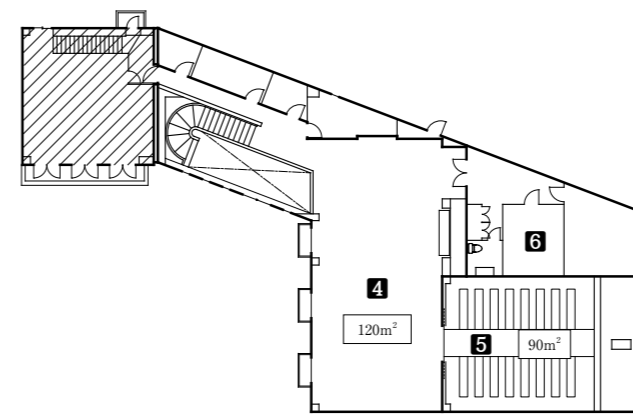

バンケットルーム	
面積	174㎡
天井高	3.00m
収容人数	着席/112
	立食/140
	シアター形式/110

設備	
控室 (2部屋)	音響設備 (CD・MD・DVD・マイク)
プロジェクター	
スクリーン (100インチ)	
フィッティングルーム	

アクセス  
 東京都港区六本木 7-12-29  
 地下鉄六本木駅7番出口より徒歩3分  
 地下鉄乃木坂駅3番出口より徒歩5分  
 駐車場/なし  
 TEL 03-3408-9222  
 FAX 03-3408-9223

## 会場のご案内

1F

1 エントランス

2 ガーデン

3 バンケットルーム (174㎡)

2F

4 ロビー (120㎡)

5 チャペル (90㎡)