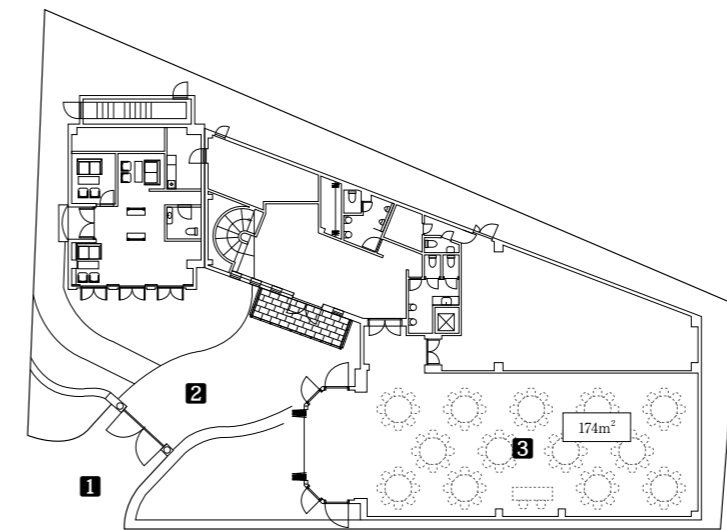

バンケットルーム	
面積	174㎡
天井高	3.00m
収容人数	着席/112
	立食/140
	シアター形式/110

設備	
控室 (2部屋)	音響設備 (CD・MD・DVD・マイク)
プロジェクター	
スクリーン (100インチ)	
フィッティングルーム	

アクセス  
 東京都港区六本木 7-12-29  
 地下鉄六本木駅7番出口より徒歩3分  
 地下鉄乃木坂駅3番出口より徒歩5分  
 駐車場/なし  
 TEL 03-3408-9222  
 FAX 03-3408-9223

## 会場のご案内

1F

1 エントランス

2 ガーデン

3 バンケットルーム (174㎡)

2F

4 ロビー (120㎡)

5 チャペル (90㎡)