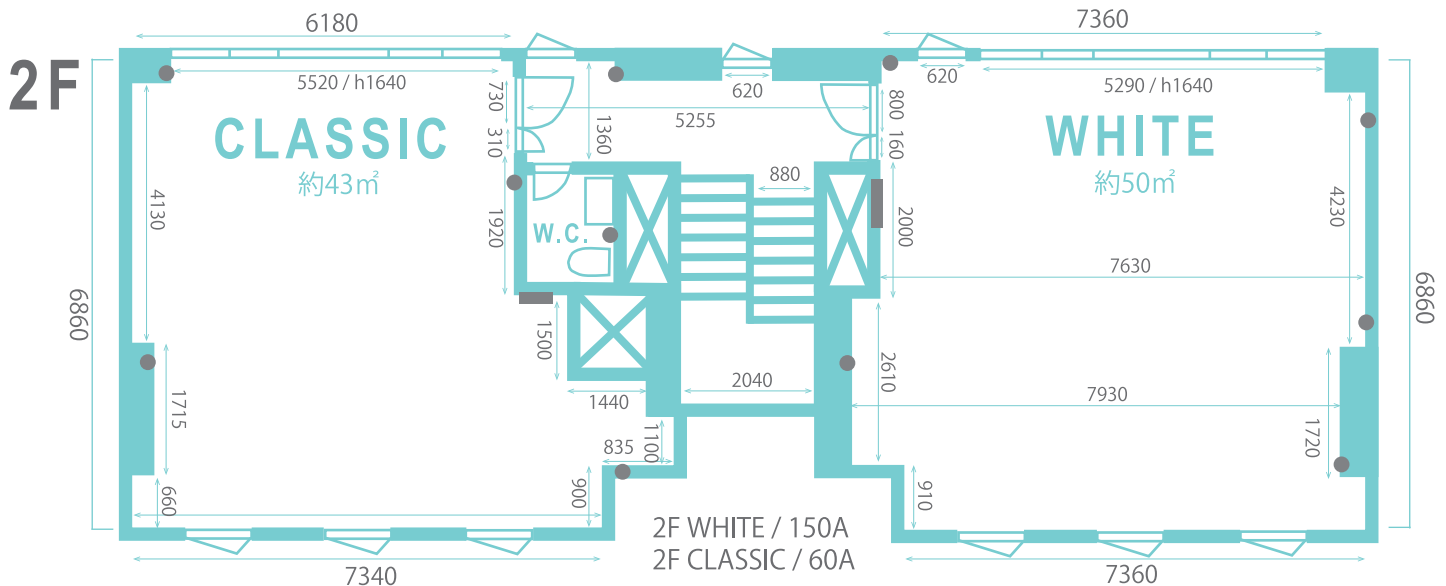

# STUDIO FLOD PLAN

〒104-0033 東京都中央区新川1-31-4  
お問い合わせ 03-6421-6233 (STUDIO RODAN)

天高 / 2370~2820mm  
南西窓際 / 3100mm  
エアコンから床までの高さ / 2440mm

4F NATURAL / 40A  
4F BLACK / 125A

天高 / 2350~2790mm  
南西窓際 / 3030mm  
エアコンから床までの高さ / 2320mm

天高 / 2360~2780mm  
南西窓際 / 3460mm  
エアコンから床までの高さ / 2420mm

3F KITCHEN / 50A  
3F HERRING-BONE / 75A

天高 / 2370~2790mm  
南西窓際 / 3480mm  
エアコンから床までの高さ / 2330mm

天高 / 2600~2920mm  
エアコンから床までの高さ / 2550mm

● はコンセント、  
■ は電源盤です

天高 / 2600~2920mm  
エアコンから床までの高さ / 2400mm