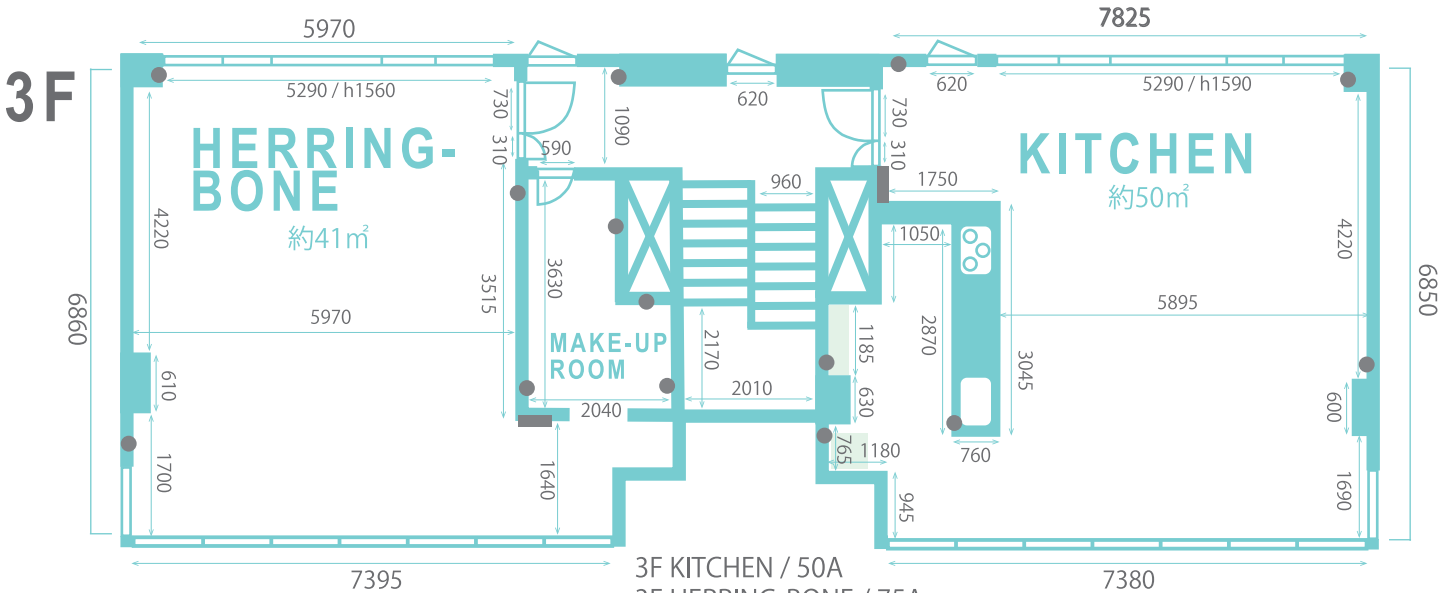

# STUDIO FLOD PLAN

〒104-0033 東京都中央区新川1-31-4  
お問い合わせ 03-6421-6233 (STUDIO RODAN)

天高 / 2370~2820mm  
南西窓際 / 3100mm  
エアコンから床までの高さ / 2440mm

4F NATURAL / 40A  
4F BLACK / 125A

天高 / 2350~2790mm  
南西窓際 / 3030mm  
エアコンから床までの高さ / 2320mm

天高 / 2360~2780mm  
南西窓際 / 3460mm  
エアコンから床までの高さ / 2420mm

3F KITCHEN / 50A  
3F HERRING-BONE / 75A

天高 / 2370~2790mm  
南西窓際 / 3480mm  
エアコンから床までの高さ / 2330mm

天高 / 2600~2920mm  
エアコンから床までの高さ / 2550mm

● はコンセント、  
■ は電源盤です

天高 / 2600~2920mm  
エアコンから床までの高さ / 2400mm