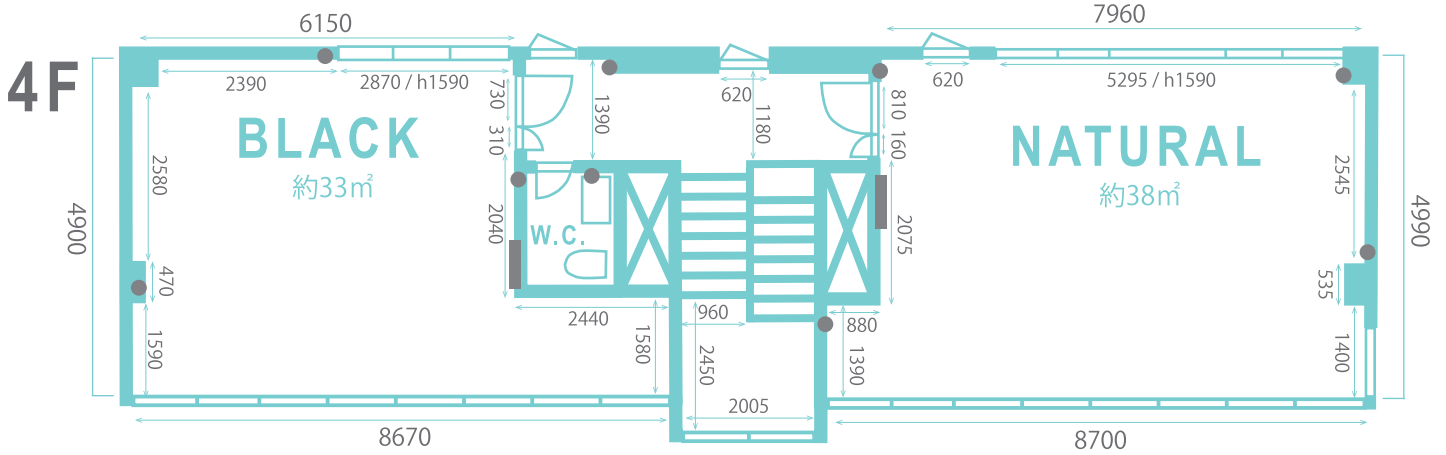

# STUDIO FLOD PLAN

〒104-0033 東京都中央区新川1-31-4  
お問い合わせ 03-6421-6233 (STUDIO RODAN)

天高 / 2370~2820mm  
南西窓際 / 3100mm  
エアコンから床までの高さ / 2440mm

4F NATURAL / 40A  
4F BLACK / 125A

天高 / 2350~2790mm  
南西窓際 / 3030mm  
エアコンから床までの高さ / 2320mm

天高 / 2360~2780mm  
南西窓際 / 3460mm  
エアコンから床までの高さ / 2420mm

3F KITCHEN / 50A  
3F HERRING-BONE / 75A

天高 / 2370~2790mm  
南西窓際 / 3480mm  
エアコンから床までの高さ / 2330mm

天高 / 2600~2920mm  
エアコンから床までの高さ / 2550mm

● はコンセント、  
■ は電源盤です

天高 / 2600~2920mm  
エアコンから床までの高さ / 2400mm