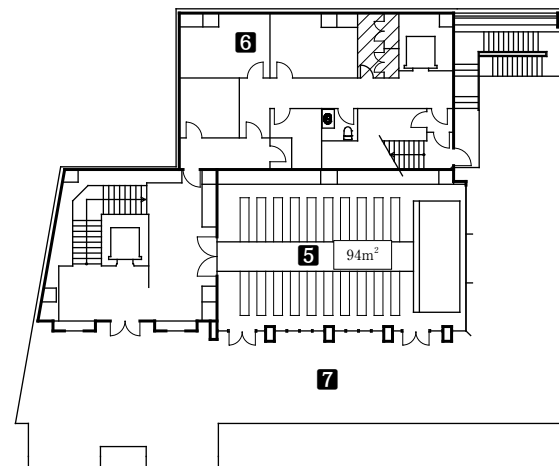

OMOTESANDO
TERRACE

表参道TERRACE

会場のご案内

1F

1 エントランス

2 ロビー (98㎡)

2F

3 バンケットルーム (165㎡)

バンケットルーム

面積	165㎡
天井高	4.15m
収容人数	着席 / 96 立食 / 130 シアター形式 / 110

設備

- 控室 (2部屋)
- プロジェクター
- スクリーン (150インチ×2)
- エレベーター
- フィットングルーム
- 音響設備 (CD・MD・DVD・マイク)

3F

5 チャペル (94㎡)

6 控室

7 テラス