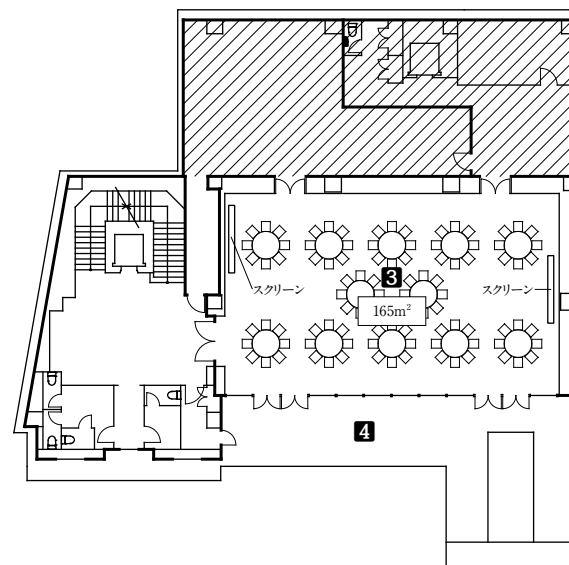

OMOTESANDO
TERRACE

表参道TERRACE

会場のご案内

1F

1 エントランス

2 ロビー (98㎡)

2F

3 バンケットルーム (165㎡)

バンケットルーム

面積	165㎡
天井高	4.15m
収容人数	着席 / 96 立食 / 130 シアター形式 / 110

設備

- 控室 (2部屋)
- プロジェクター
- スクリーン (150インチ×2)
- エレベーター
- フィットングルーム
- 音響設備 (CD・MD・DVD・マイク)

3F

5 チャペル (94㎡)

6 控室

7 テラス