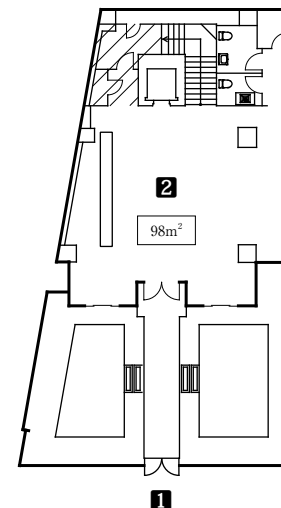

OMOTESANDO
TERRACE

表参道TERRACE

会場のご案内

1F

1 エントランス

2 ロビー (98㎡)

2F

3 バンケットルーム (165㎡)

バンケットルーム

面積	165㎡
天井高	4.15m
収容人数	着席 / 96 立食 / 130 シアター形式 / 110

設備

- 控室 (2部屋)
- プロジェクター
- スクリーン (150インチ×2)
- エレベーター
- フィットングルーム
- 音響設備 (CD・MD・DVD・マイク)

3F

5 チャペル (94㎡)

6 控室

7 テラス