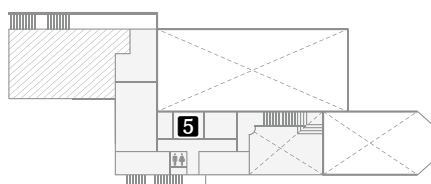

THE SEASON'S

THE SEASON'S

スー・ラ・オリヴィエ

1 バンケットルーム (140㎡)

2 チャペル

2F

ル・ジャルダン・ヴェール

3 バンケットルーム (175㎡)

バンケットルーム

面積	A: 175㎡ / B: 140㎡
天井高	A: 5.40m / B: 5.40m
収容人数	着席 A: 90 / B: 64
	立食 A: 150 / B: 100
	シアター形式 A: 100 / B: 80

設備

- 控室 (4部屋)
- プロジェクター
- スクリーン (150インチ)
- フィッティングルーム
- 音響設備 (CD・MD・DVD・マイク)

アクセス

神奈川県横浜市西区西平沼町6-1
相鉄線平沼橋駅より徒歩5分
JR 横浜駅より車で10分
駐車場 / 500台