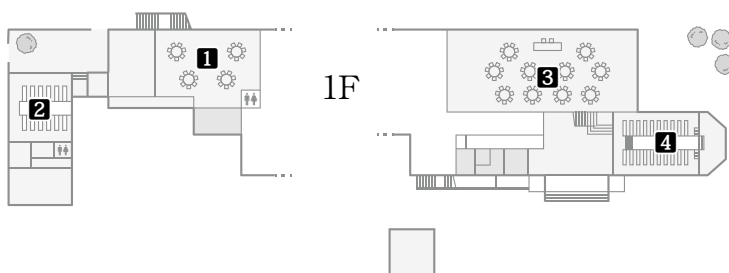

THE SEASON'S

THE SEASON'S

スー・ラ・オリヴィエ

1 バンケットルーム (140㎡)

2 チャペル

2F

ル・ジャルダン・ヴェール

3 バンケットルーム (175㎡)

バンケットルーム

面積	A: 175㎡ / B: 140㎡
天井高	A: 5.40m / B: 5.40m
収容人数	着席 A: 90 / B: 64
	立食 A: 150 / B: 100
	シアター形式 A: 100 / B: 80

設備

- 控室 (4部屋)
- プロジェクター
- スクリーン (150インチ)
- フィッティングルーム
- 音響設備 (CD・MD・DVD・マイク)

アクセス

神奈川県横浜市西区西平沼町6-1
相鉄線平沼橋駅より徒歩5分
JR 横浜駅より車で10分
駐車場 / 500台