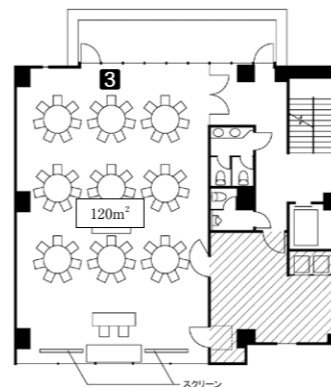

バンケットルーム

面積	120㎡
天井高	3.6m
収容人数	着席 / 88
	立食 / 120
	シアター形式 / 80

設備

- 控室 (4部屋)
- プロジェクター
- スクリーン (100インチ×2)
- エレベーター
- フィットングルーム
- 音響設備 (CD・MD・DVD・マイク)

※お問合せは、本社 法人営業まで — 専用フリーダイヤル：0120-39-9700 MAIL：houjin-ml@tgn.co.jp

会場のご案内

1F

1 エントランス

2 ホワイエ (44㎡)

2F

3 バンケットルーム (120㎡)

3F

4 チャペル (71㎡)