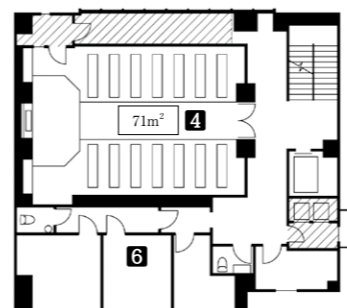

バンケットルーム

面積	120㎡
天井高	3.6m
収容人数	着席 / 88
	立食 / 120
	シアター形式 / 80

設備

- 控室 (4部屋)
- プロジェクター
- スクリーン (100インチ×2)
- エレベーター
- フィットングルーム
- 音響設備 (CD・MD・DVD・マイク)

※お問合せは、本社 法人営業まで — 専用フリーダイヤル：0120-39-9700 MAIL：houjin-ml@tgn.co.jp

会場のご案内

1F

1 エントランス

2 ホワイエ (44㎡)

2F

3 バンケットルーム (120㎡)

3F

4 チャペル (71㎡)