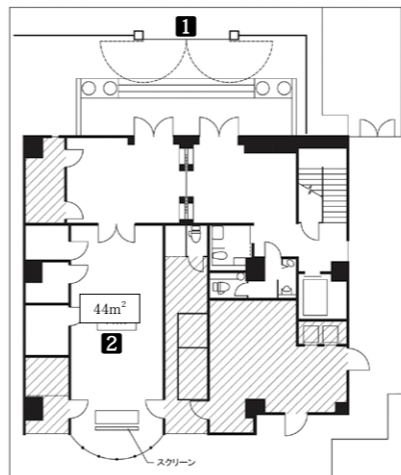

バンケットルーム

面積	120㎡
天井高	3.6m
収容人数	着席 / 88
	立食 / 120
	シアター形式 / 80

設備

- 控室 (4部屋)
- プロジェクター
- スクリーン (100インチ×2)
- エレベーター
- フィットングルーム
- 音響設備 (CD・MD・DVD・マイク)

※お問合せは、本社 法人営業まで — 専用フリーダイヤル：0120-39-9700 MAIL：houjin-ml@tgn.co.jp

会場のご案内

1F

1 エントランス

2 ホワイエ (44㎡)

2F

3 バンケットルーム (120㎡)

3F

4 チャペル (71㎡)