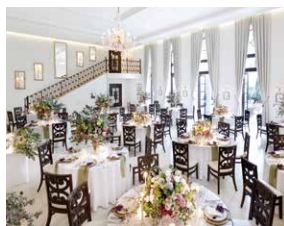

山手迎賓館

山手迎賓館横浜

関東エリア

1 バンケットルーム (230㎡)

2 チャペル (90㎡)

3 ロビー (73㎡)

4 ガーデン
※鳥瞰図と異なりプールから広めの中庭にリニューアルしました

会場データ

(価格はすべて税込)

価格

イベント・宴会貸し サービス料 (12%) 別途 音響・映像設備使用料 ¥33,000			撮影貸し
全館貸切 / 1H	全館貸切 / 8H プラン	全館貸切 / 14H プラン	スチール / ムービー (1H)
¥132,000	¥880,000	¥1,320,000	¥33,000

バンケットルーム

面積	230㎡
天井高	5.90m
収容人数	着席 / 120
	立食 / 200
	シアター形式 / 180