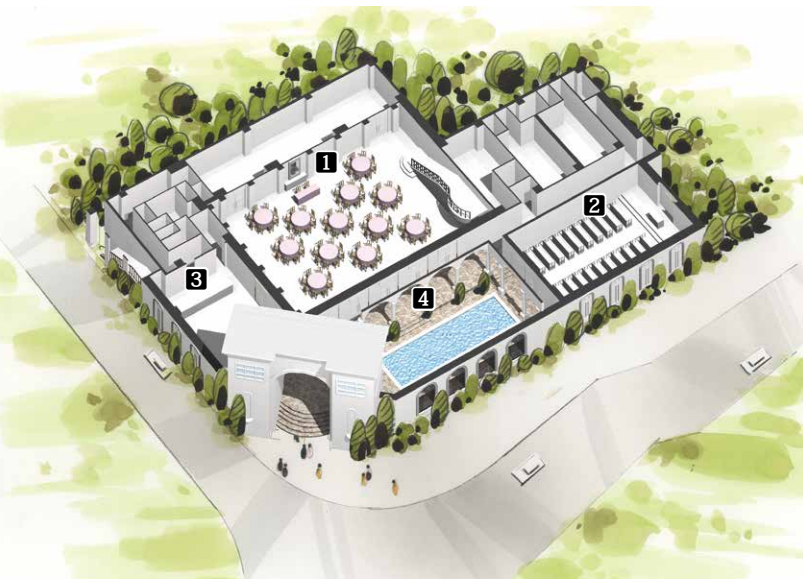

山手迎賓館

山手迎賓館横浜

関東エリア

1 バンケットルーム (230㎡)

2 チャペル (90㎡)

3 ロビー (73㎡)

4 ガーデン
※鳥瞰図と異なりプールから広めの中庭にリニューアルしました

会場データ

(価格はすべて税込)

価格

イベント・宴会貸し サービス料 (12%) 別途 音響・映像設備使用料 ¥33,000			撮影貸し
全館貸切 / 1H	全館貸切 / 8H プラン	全館貸切 / 14H プラン	スチール / ムービー (1H)
¥132,000	¥880,000	¥1,320,000	¥33,000

バンケットルーム

面積	230㎡
天井高	5.90m
収容人数	着席 / 120
	立食 / 200
	シアター形式 / 180