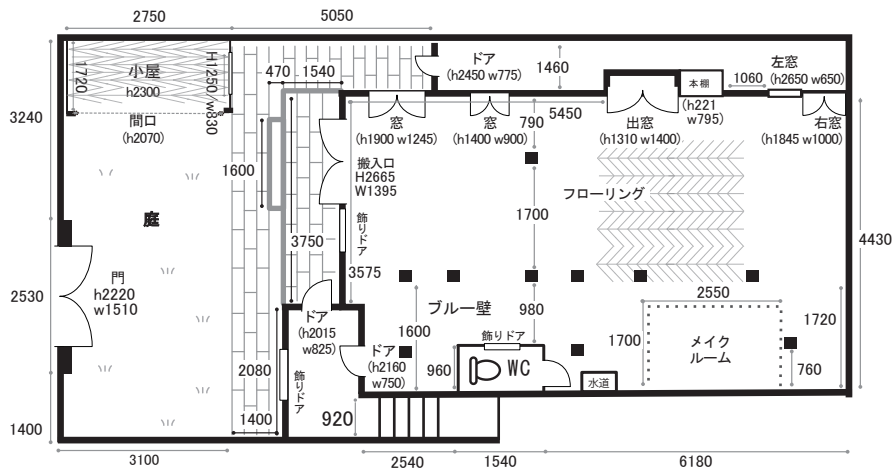

Douz

1F

2F

面積約130㎡
(うち庭約30㎡)