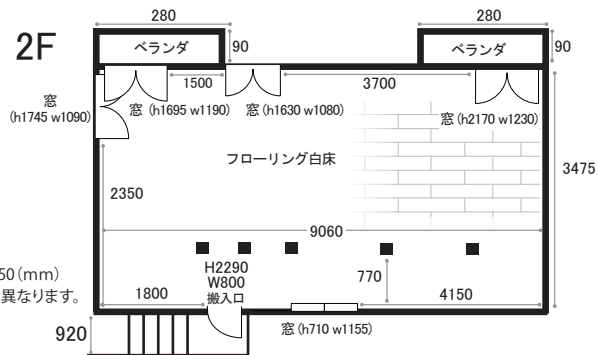

Douz

1F

2F

面積約130㎡
(うち庭約30㎡)