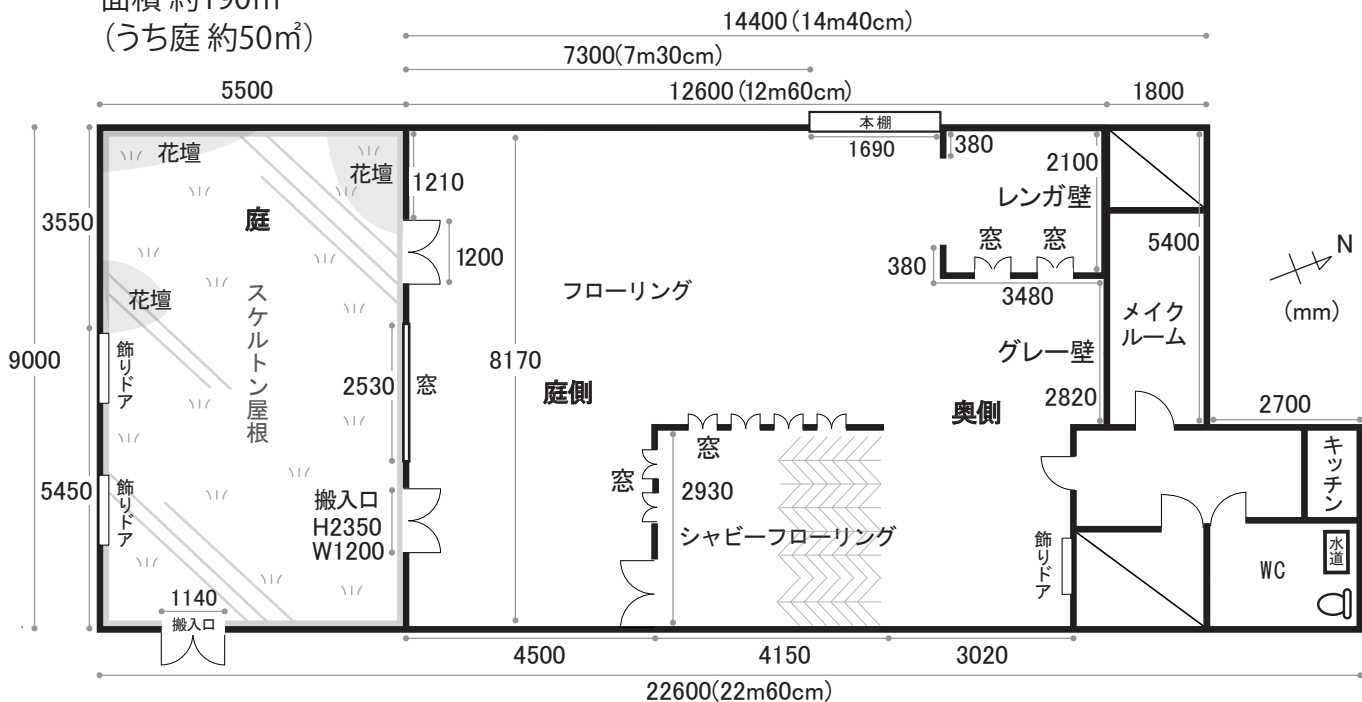

# lulu

面積 約190㎡  
(うち庭 約50㎡)

お庭天高: 2810・3350 (mm)  
場所により高さが異なります。

天高 約: 4700 (mm)