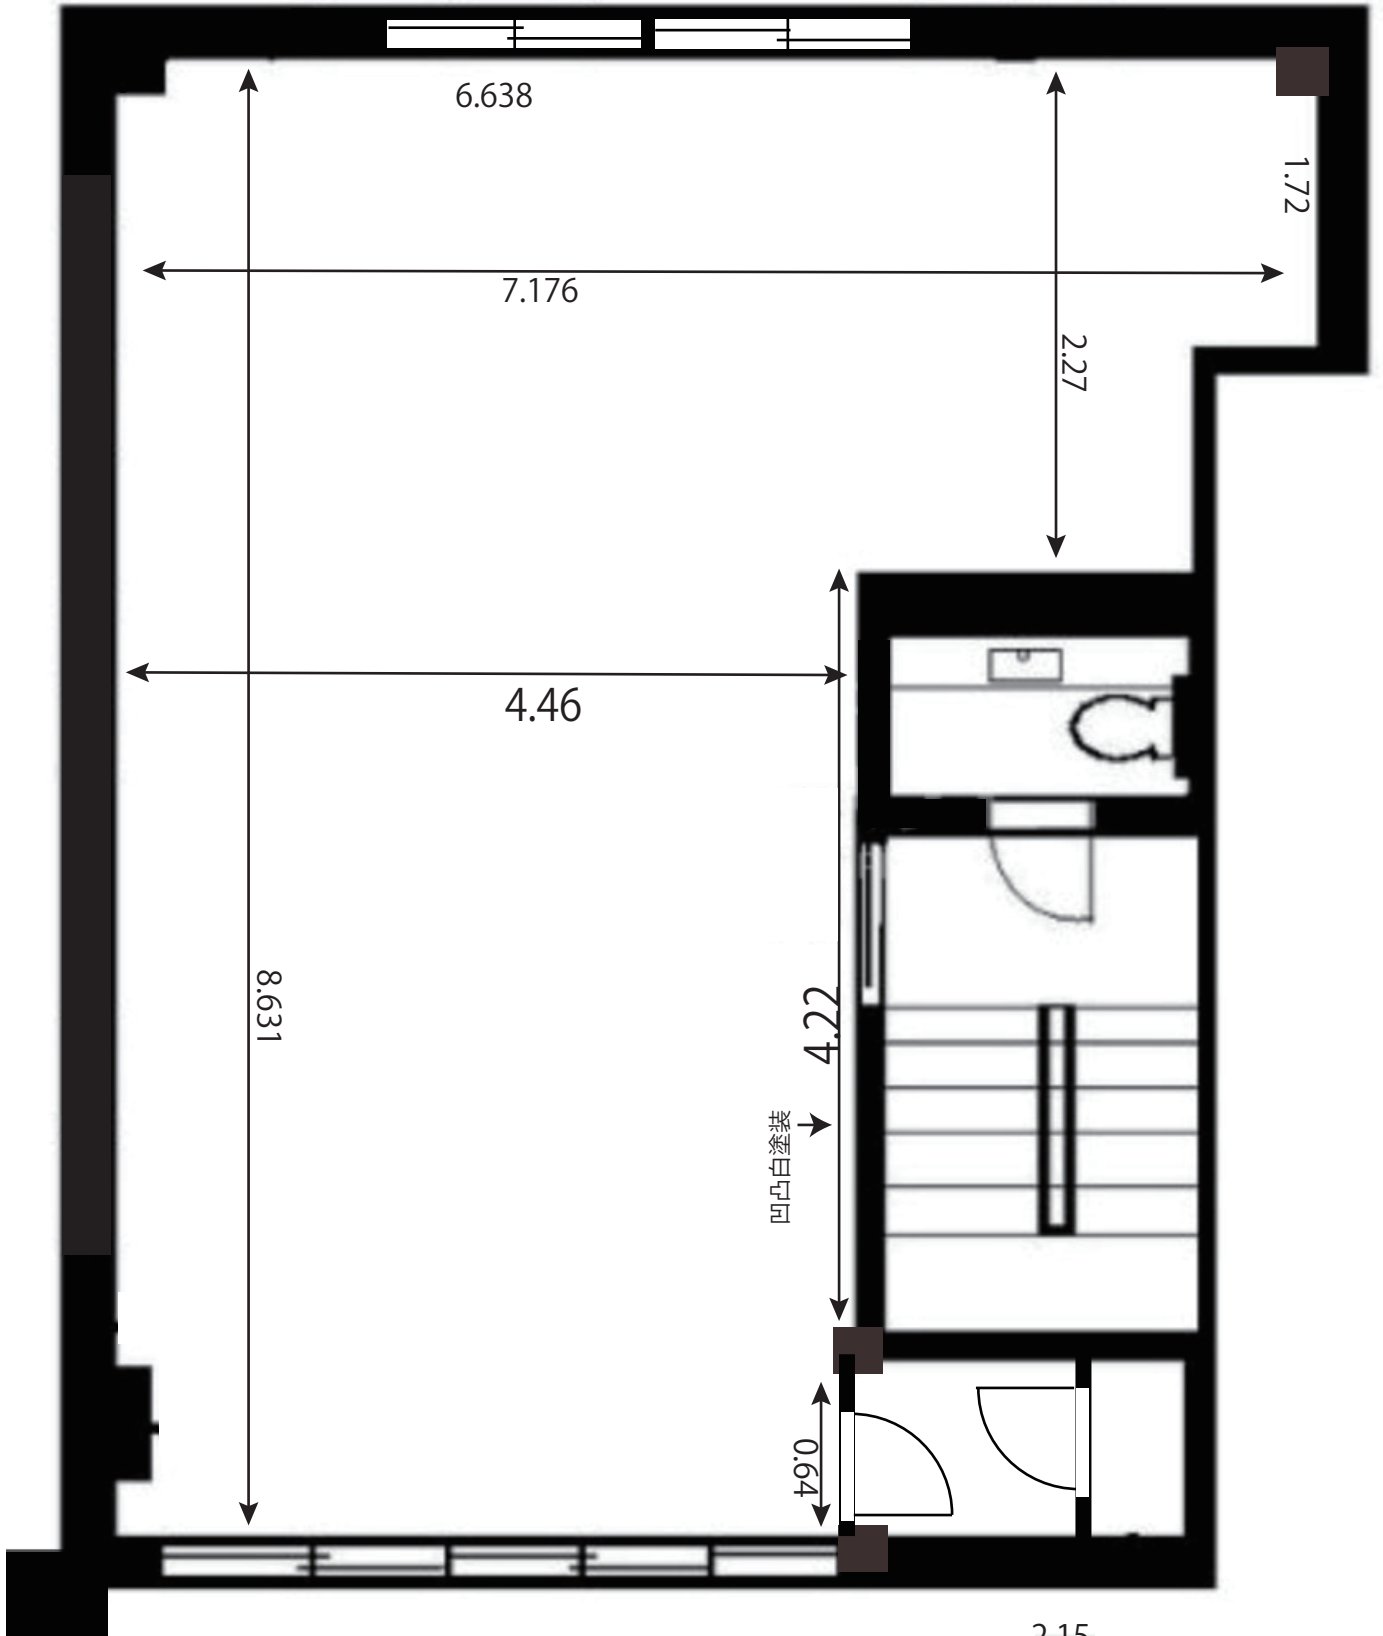

窓 1,63x1.16cm

天井 2.931

2.15