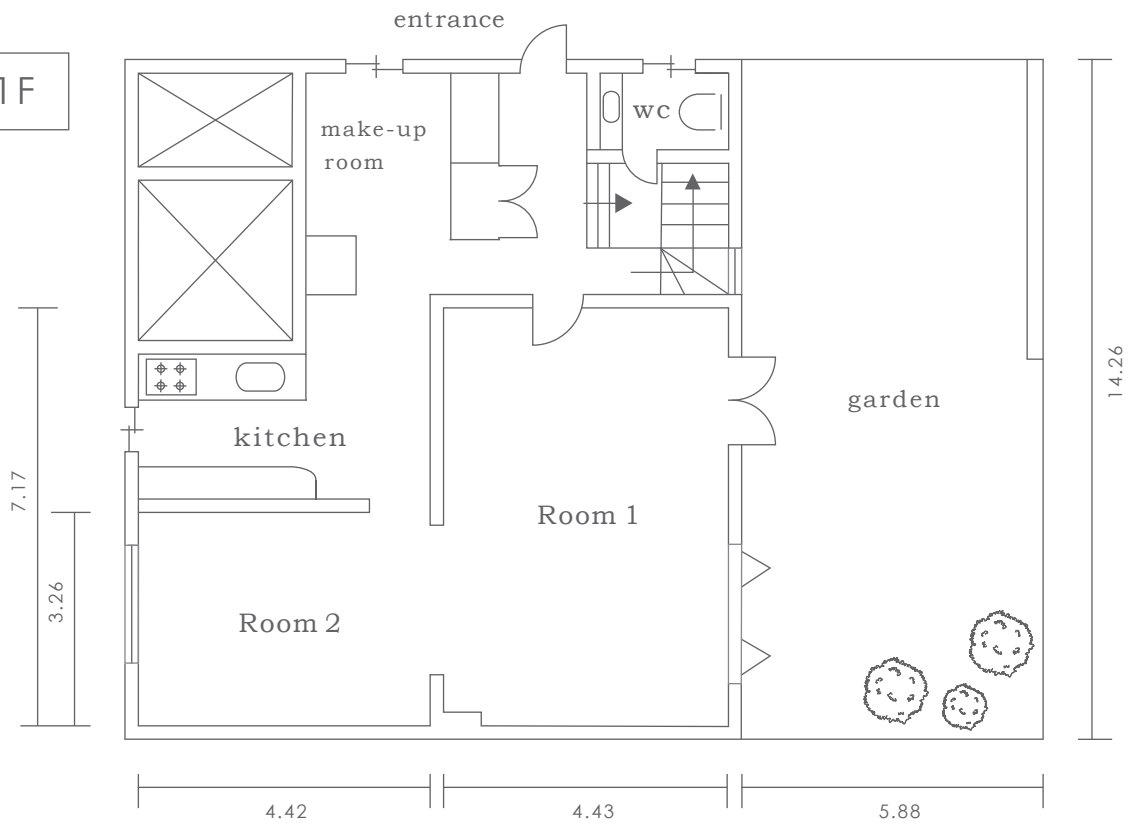

2F

1F

天窓

単位：m

室内高						搬入口		床面積		庭面積
Room 1	Room 2	Room 3	Room 4	Kitchen	make-up room	高さ	1.99 m	1F	64 m ²	83.8 m ²
2.5 m	2.3 m	2.4 m	2.4 m	2.4 m	2.1 m	幅	0.74 m	2F	75 m ²	