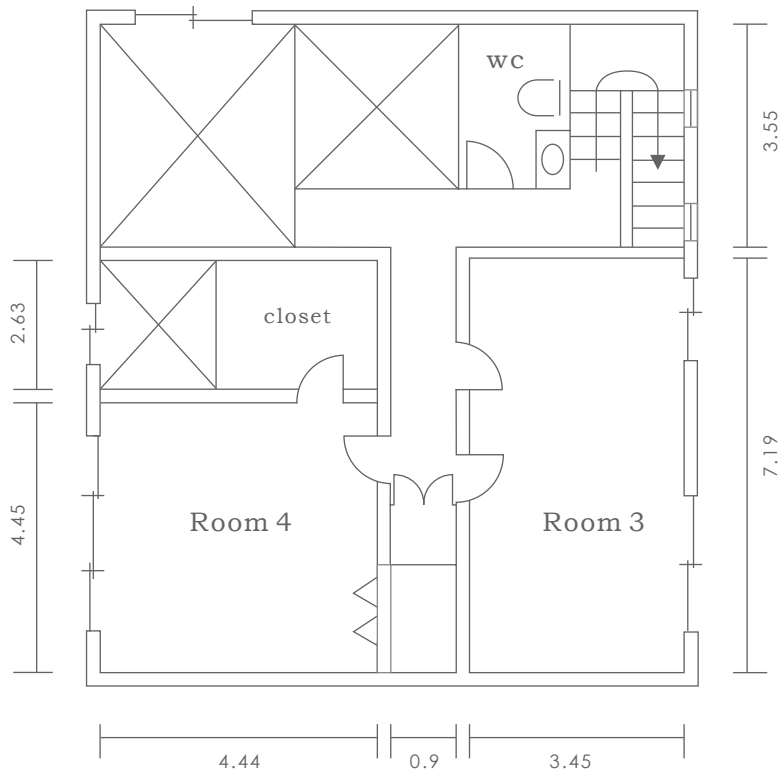

2F

1F

天窓

単位：m

室内高						搬入口		床面積		庭面積
Room 1	Room 2	Room 3	Room 4	Kitchen	make-up room	高さ	1.99 m	1F	64 m ²	83.8 m ²
2.5 m	2.3 m	2.4 m	2.4 m	2.4 m	2.1 m	幅	0.74 m	2F	75 m ²	