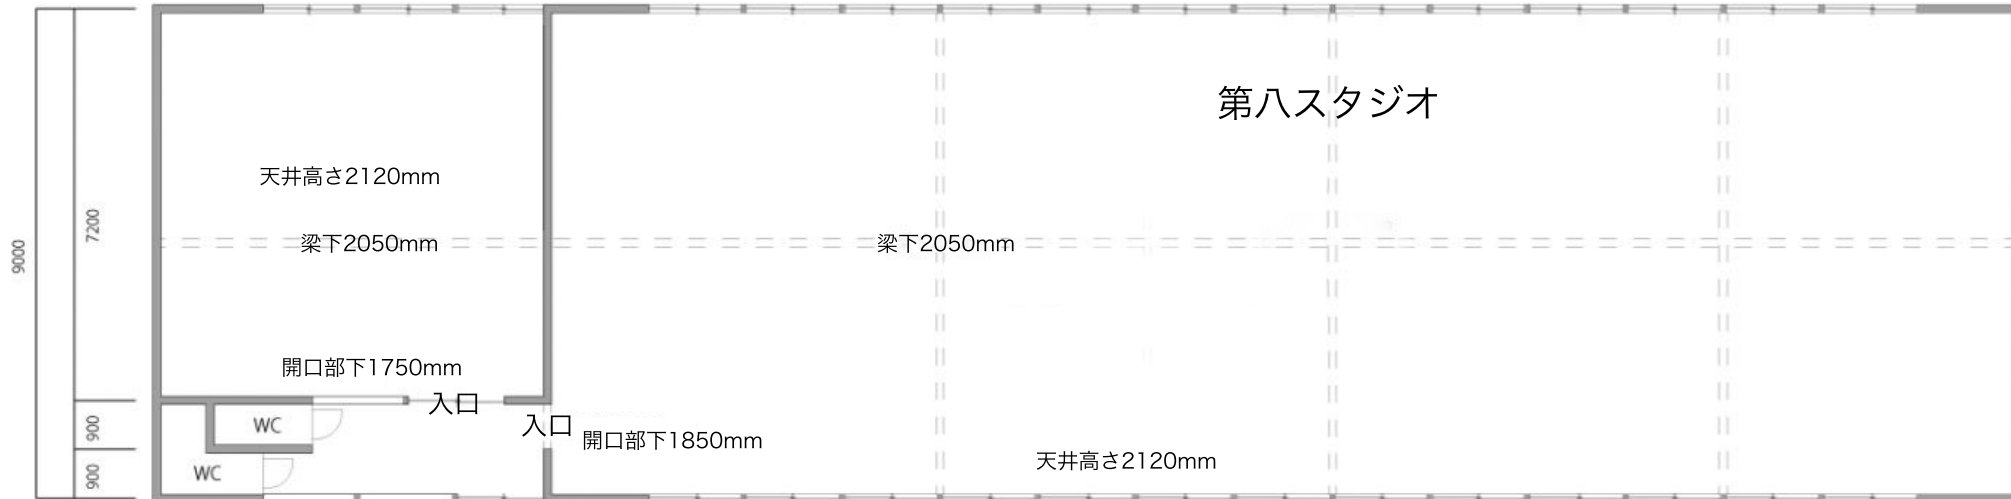

34200

7200

14400

12600

第八スタジオ

天井高さ2120mm

梁下2050mm

梁下2050mm

開口部下1750mm

入口

入口

開口部下1850mm

天井高さ2120mm

N

旧海岸 第八スタジオ