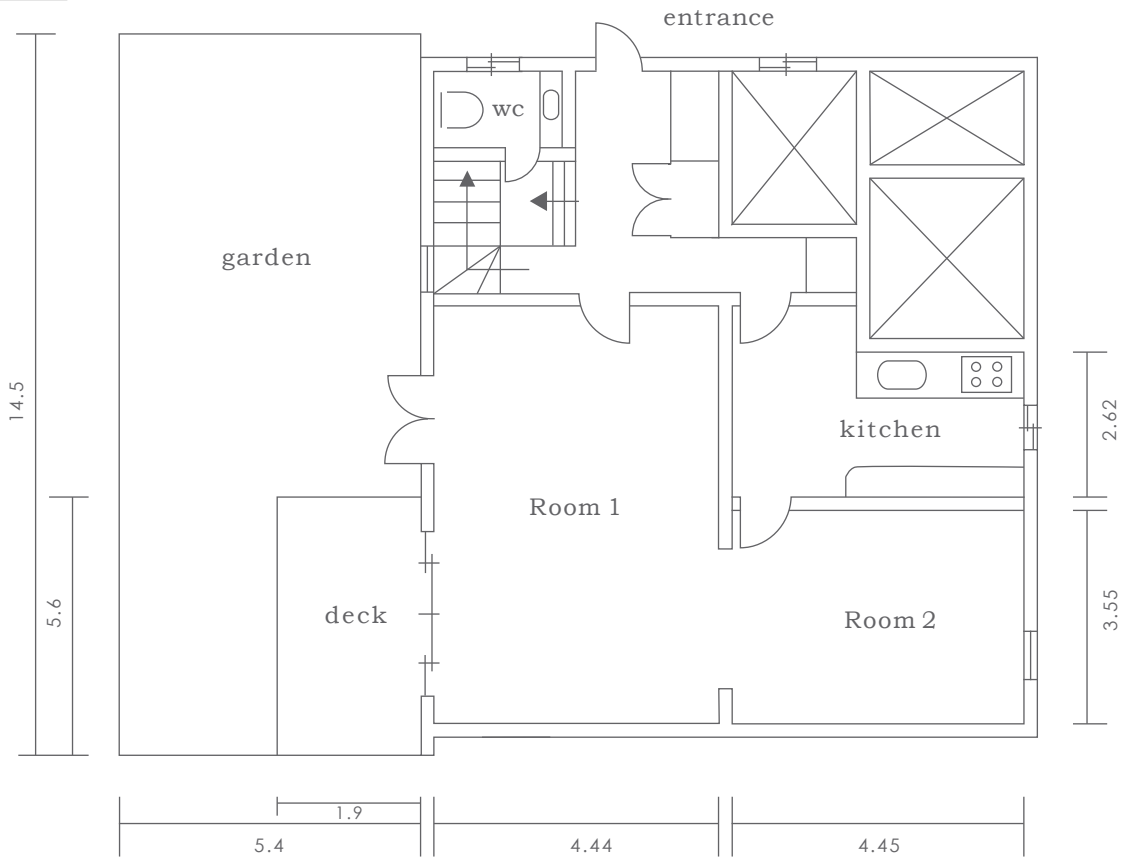

2F

1F

単位：m

室内高						搬入口		床面積		庭面積
Room 1	Room 2	Room 3	Room 4	Room 5	Room 6	高さ	2.12m	1F	75.6㎡	117㎡
2.3m	2.3m	2.3m	2.3m	2.3m	2.3m	幅	1.16m	2F	82.7㎡	