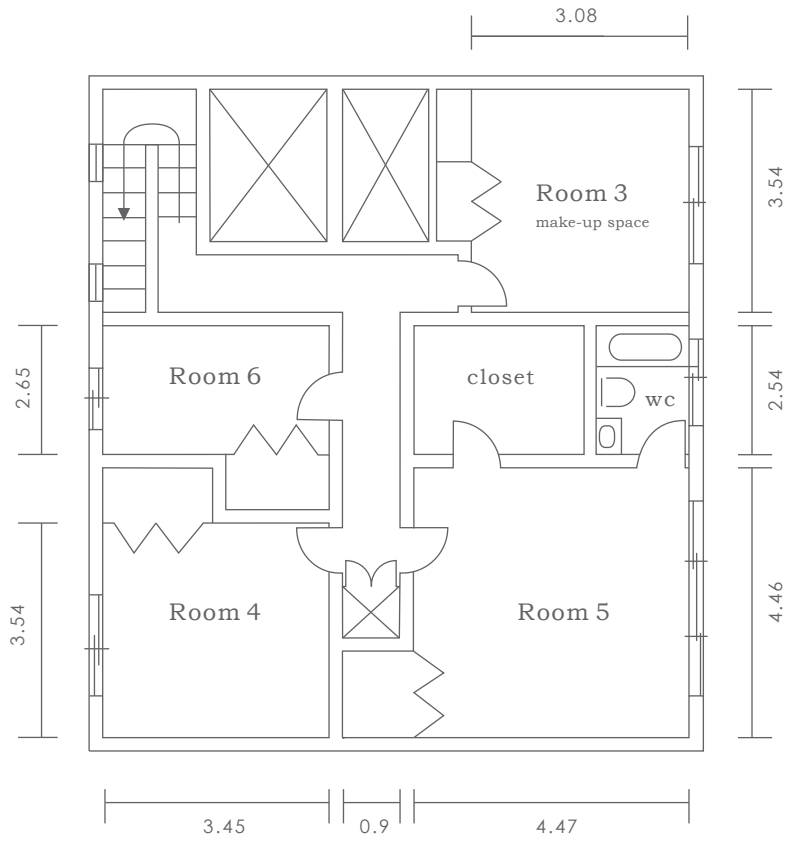

2F

1F

単位：m

室内高						搬入口		床面積		庭面積
Room 1	Room 2	Room 3	Room 4	Room 5	Room 6	高さ	2.12m	1F	75.6㎡	117㎡
2.3m	2.3m	2.3m	2.3m	2.3m	2.3m	幅	1.16m	2F	82.7㎡	