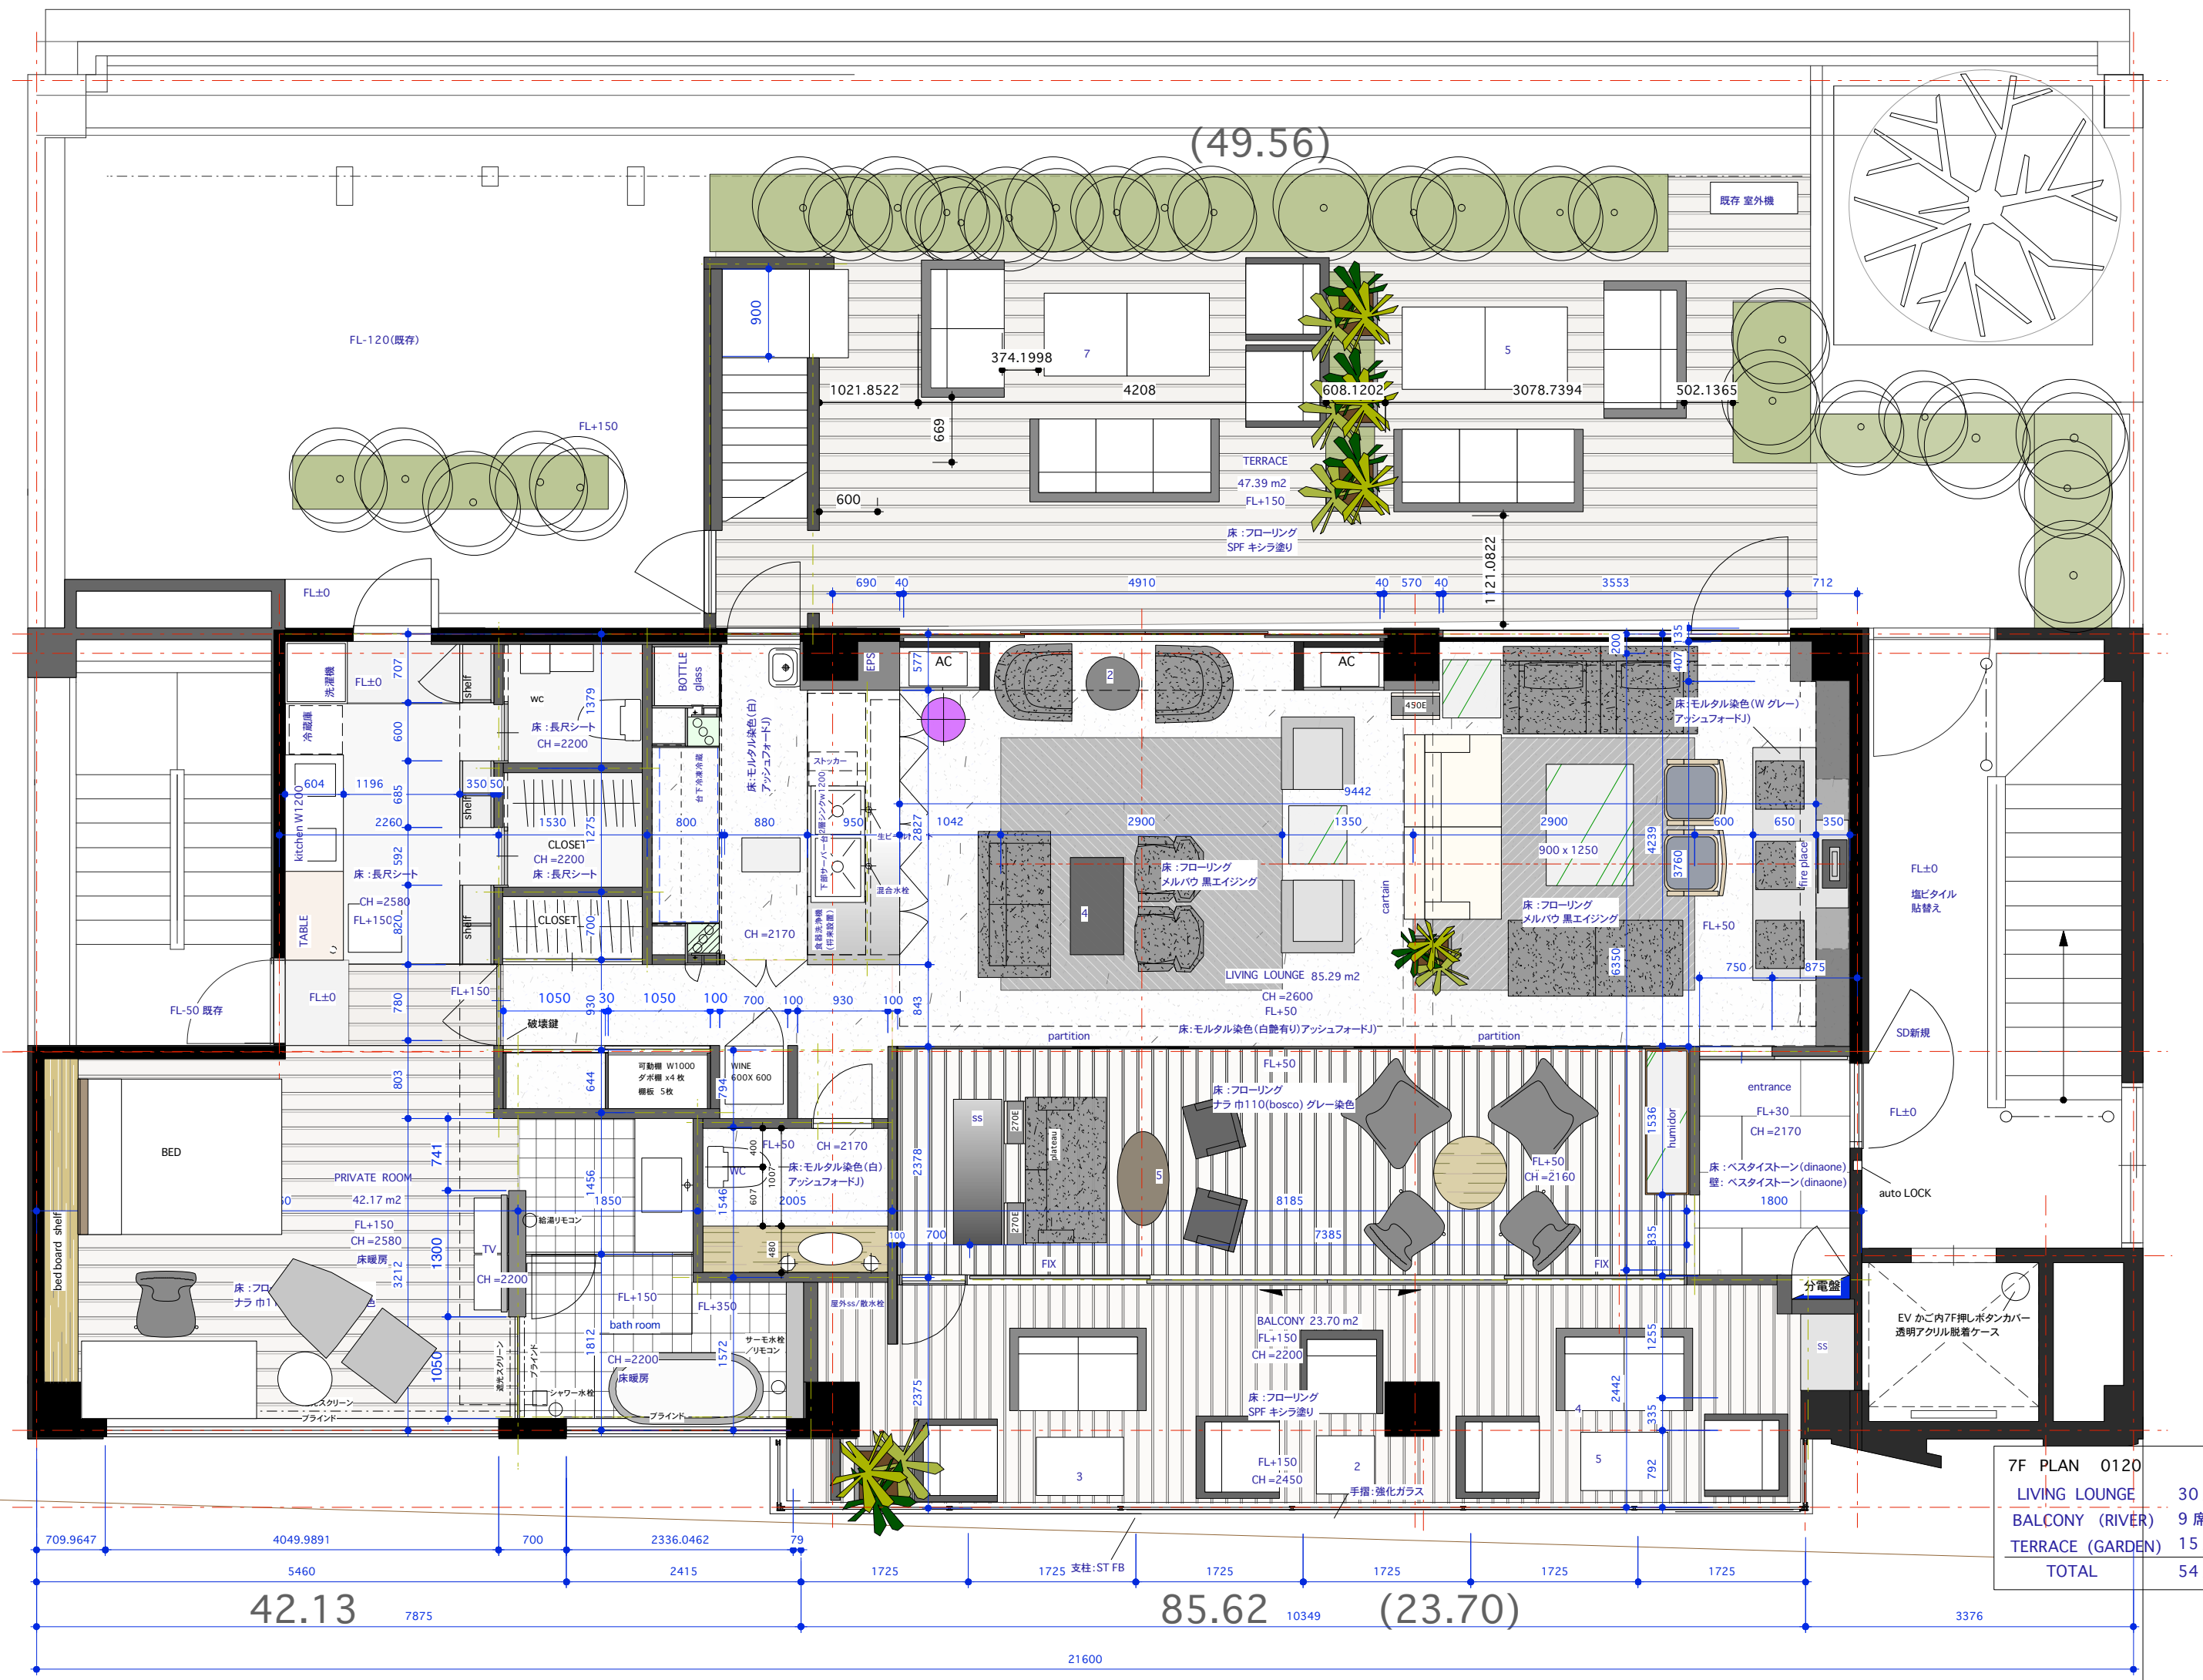

(49.56)

7F PLAN 0120	
LIVING LOUNGE	30 席
BALCONY (RIVER)	9 席
TERRACE (GARDEN)	15 席
TOTAL	54 席

42.13

85.62 (23.70)

21600

3376