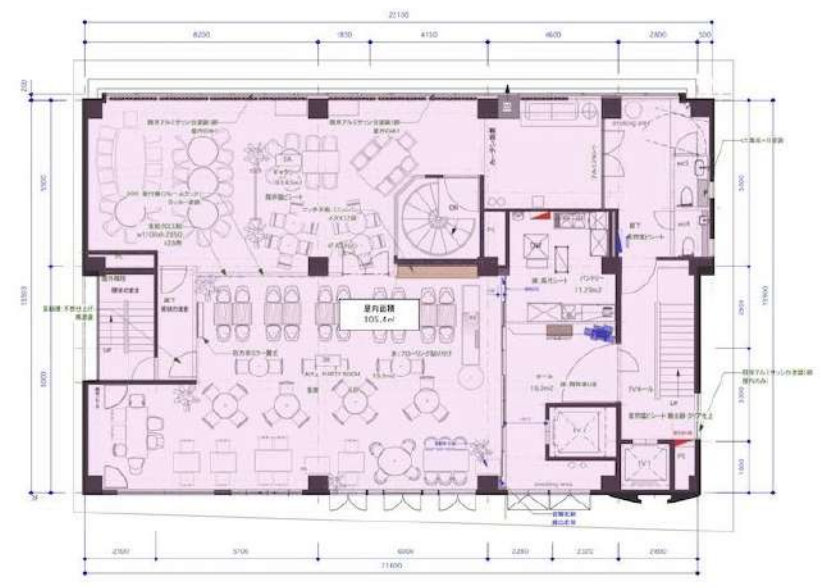

1F

敷地面積 383.9㎡  
屋内面積 291.3㎡  
テラス面積 41.4㎡  
(内屋外面積26.7㎡)

2F

屋内面積 144.3㎡

3F

屋内面積 305.4㎡

5F

屋内面積 302.4㎡