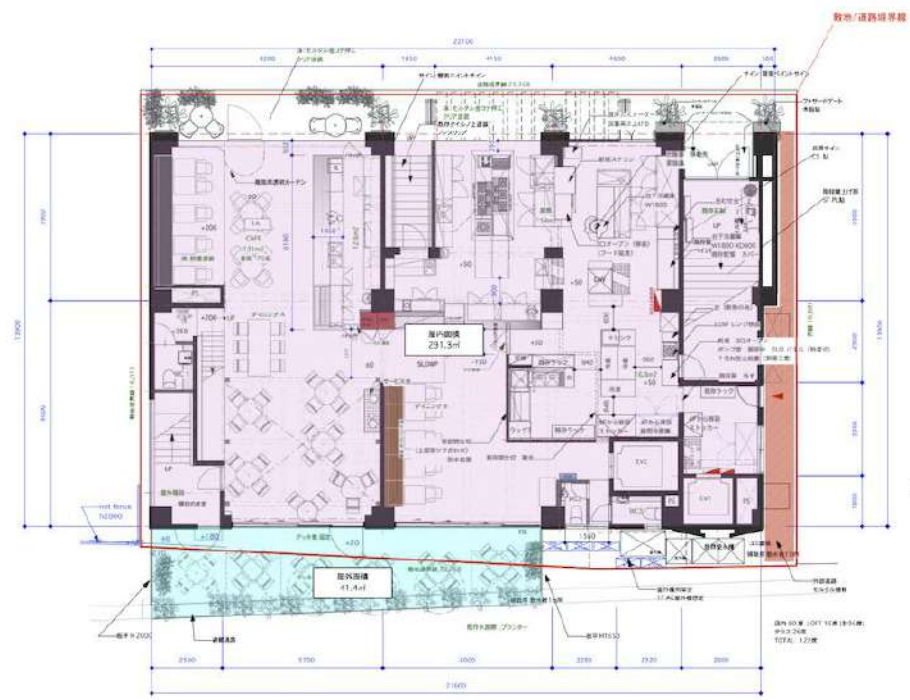

1F

敷地面積 383.9㎡  
屋内面積 291.3㎡  
テラス面積 41.4㎡  
(内屋外面積26.7㎡)

2F

屋内面積 144.3㎡

3F

屋内面積 305.4㎡

5F

屋内面積 302.4㎡