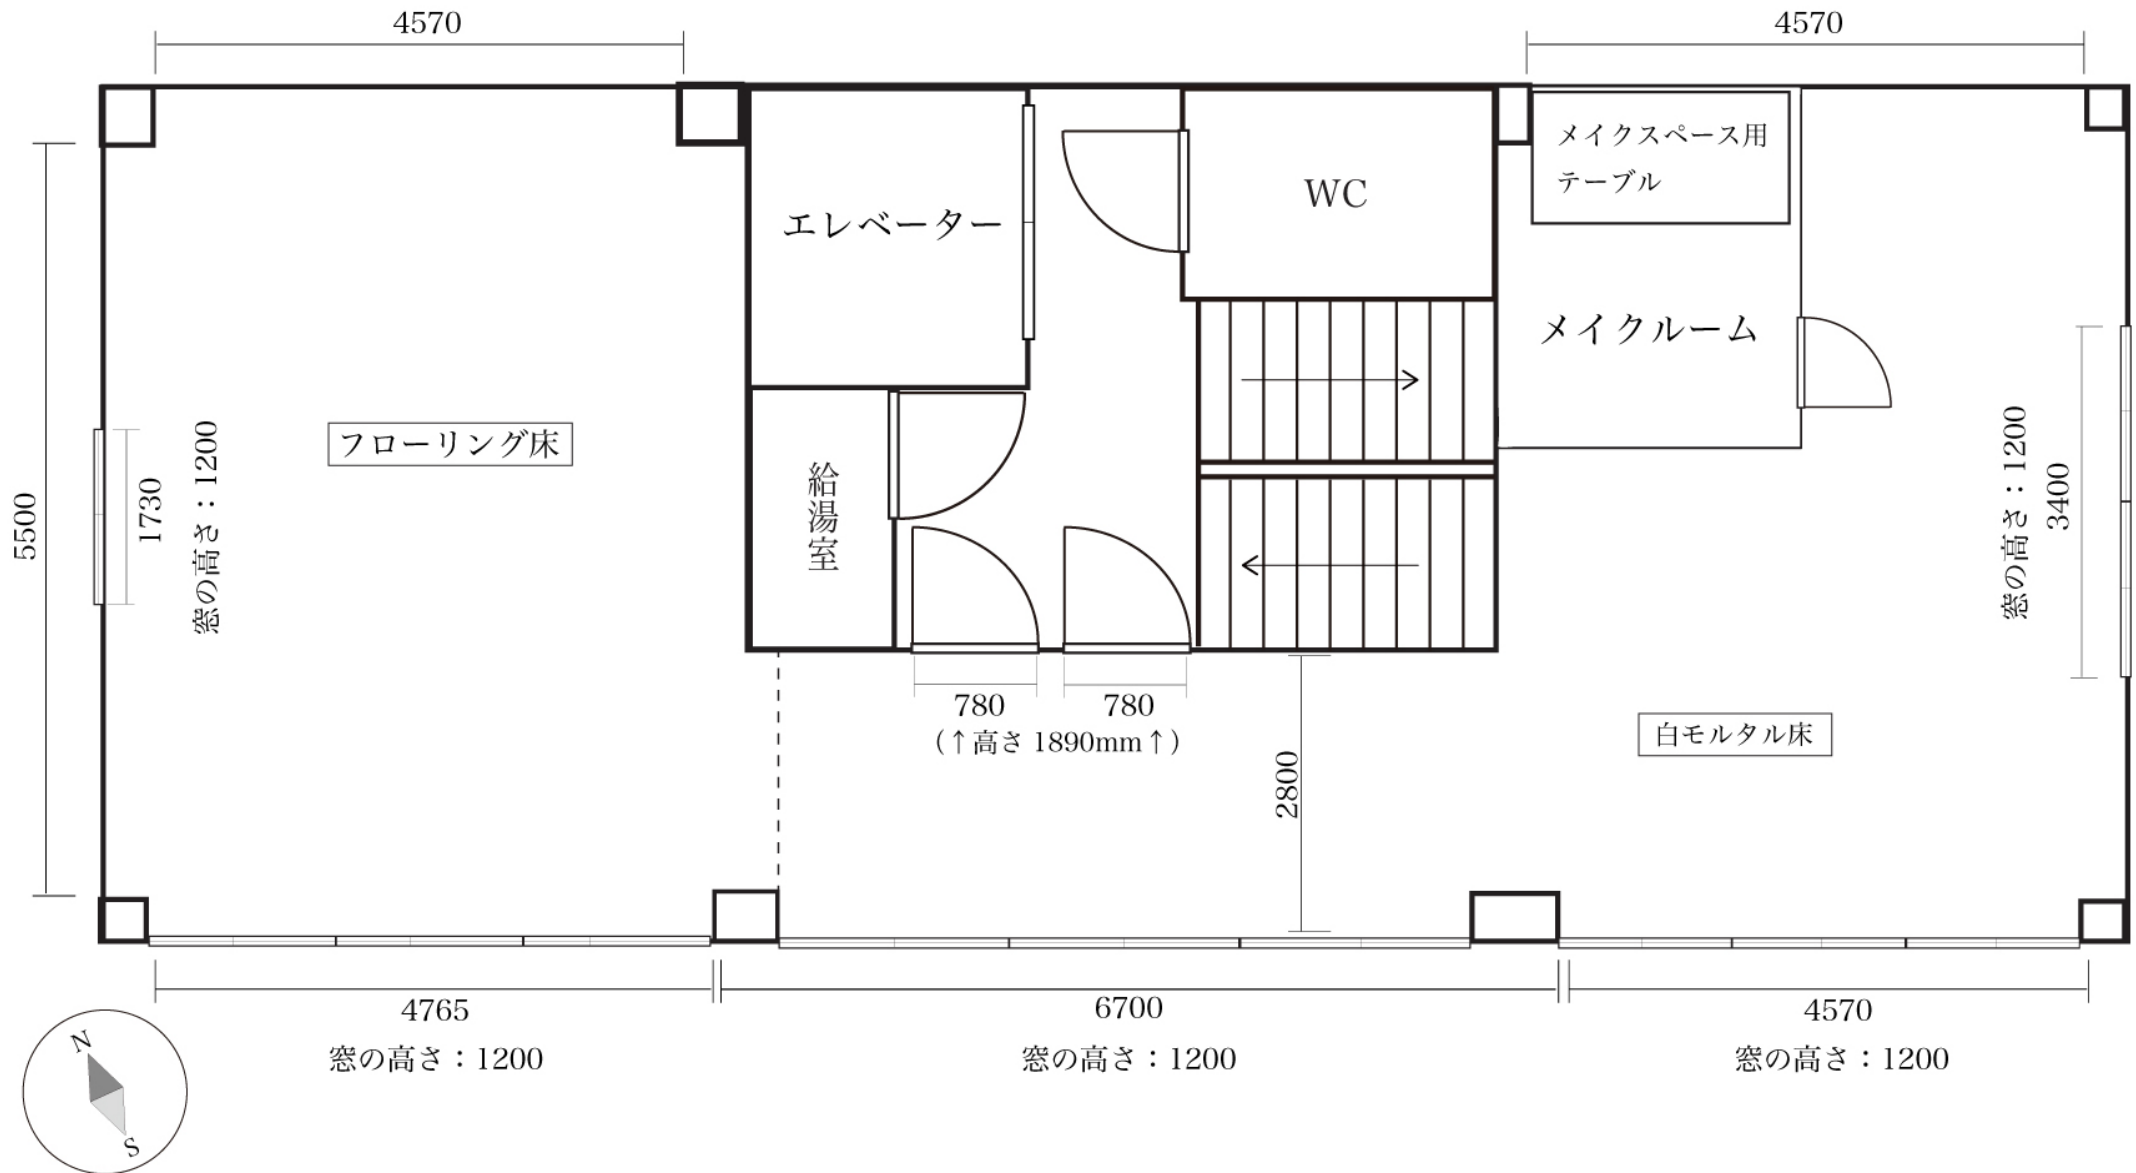

STUDIO iiwi 西麻布 (広さ：約 68 m²)

エレベーターのかごのサイズ：約 W1400×D1200×H2400

エレベータードアのサイズ：約 W800×H2100

※エレベーターに入らない細長い物や大きな家具も、階段での搬出入が可能です。詳しくはお問合せ下さい。

床から天井の高さ：2600mm

床から梁まで：2300mm