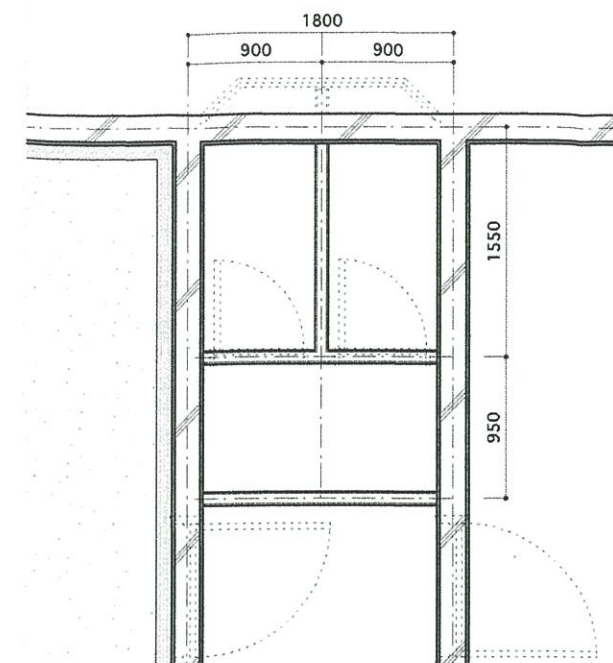

【トイレ 別パターン】

【トイレ 別パターン】

【凡例】

吹出ユニット	
K-DGKS4EWW(315mm)	
K-DLS5EW(1070mm)	
K-DLS7EW(1480mm)	
K-DLS9EW(1680mm)	
既存照明(再配置)	