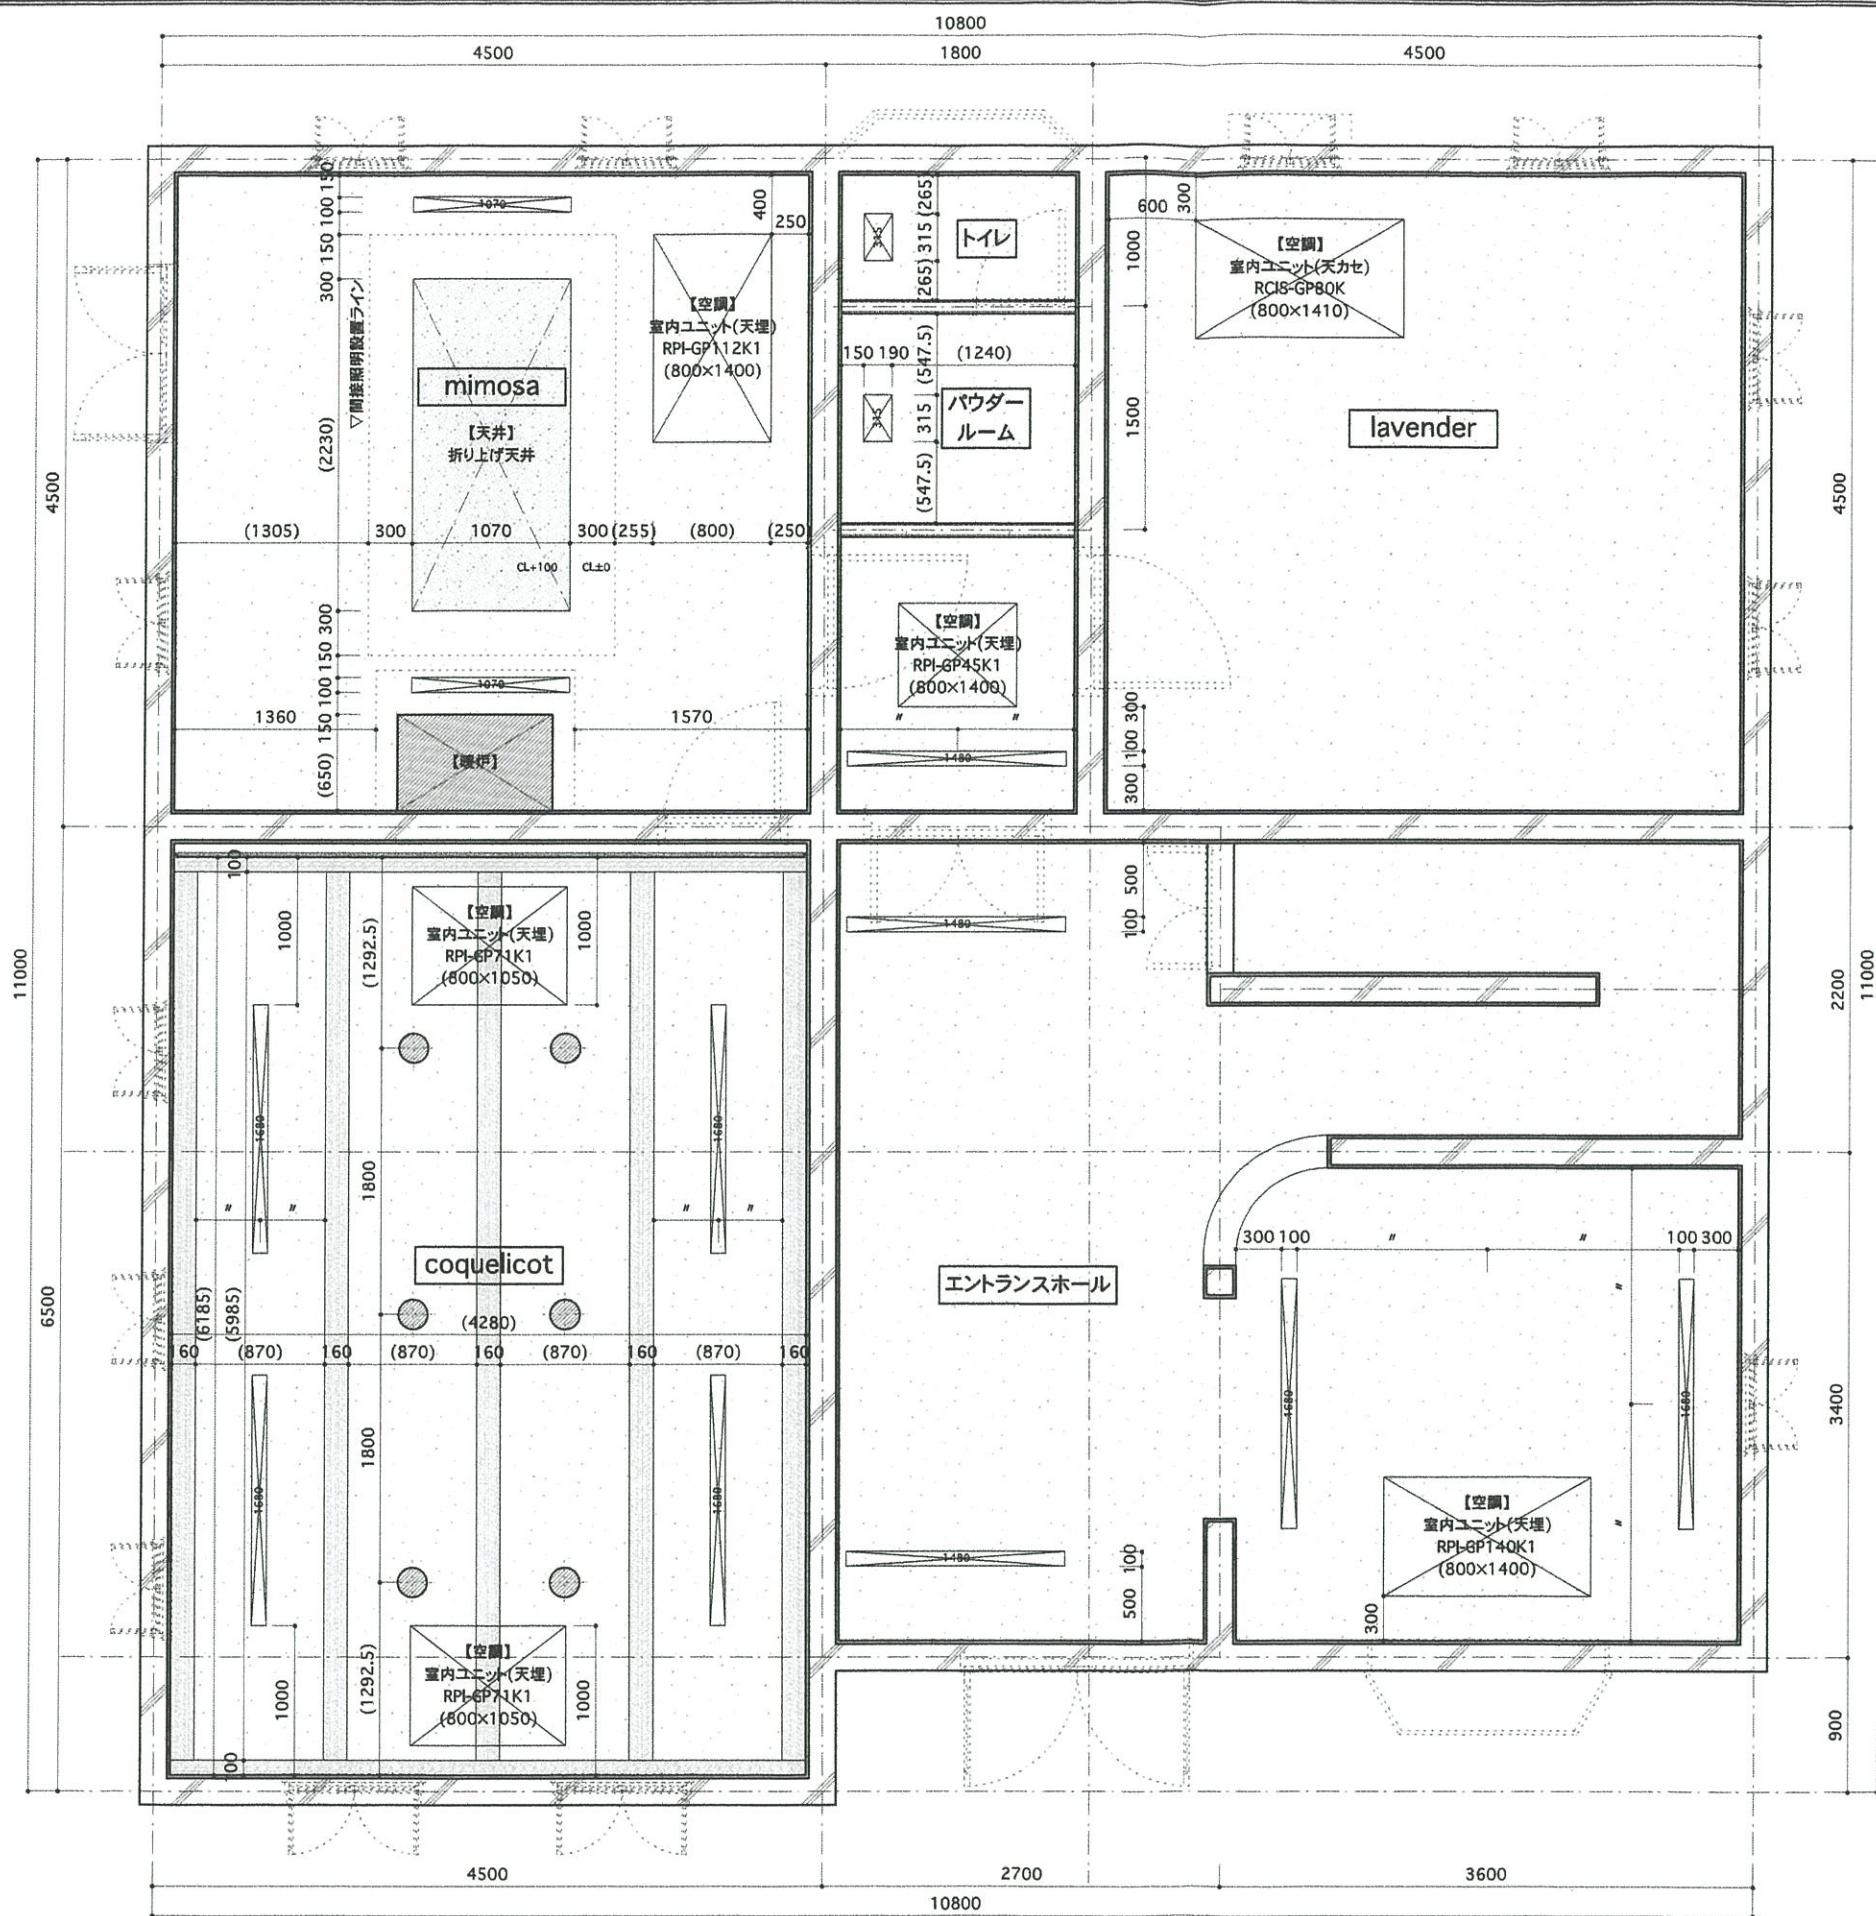

【トイレ 別パターン】

【トイレ 別パターン】

【凡例】

吹出ユニット	
K-DGKS4EWW(315mm)	
K-DLS5EW(1070mm)	
K-DLS7EW(1480mm)	
K-DLS9EW(1680mm)	
既存照明(再配置)	