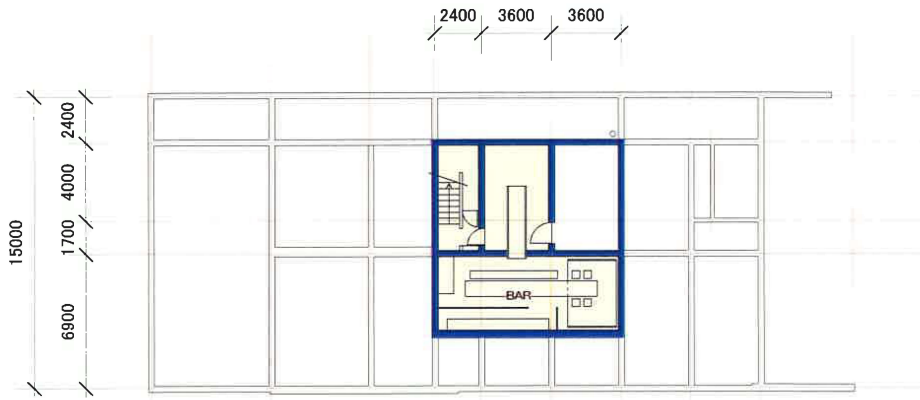

ジャスマック 八雲スタジオ

各階平面図

B F

1 F

2 F