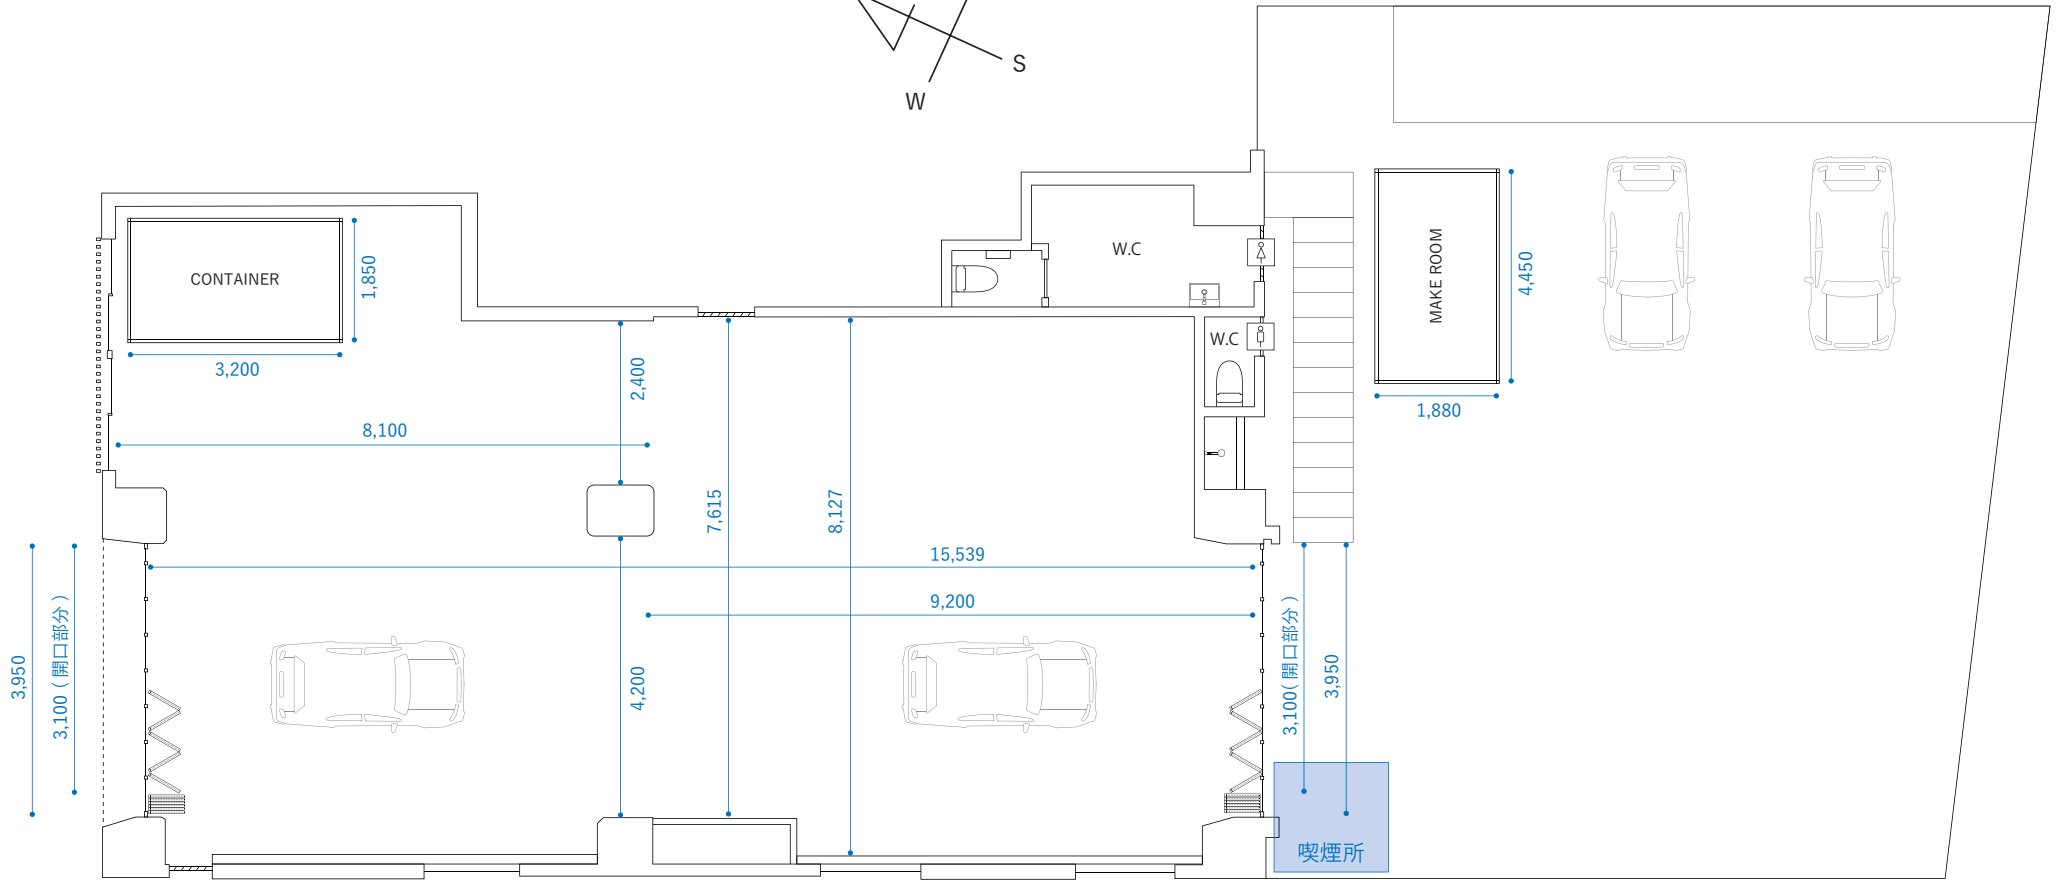

noru studio

- 入り口高さ：2600mm
- 梁なしの天井高さ：3270mm
- 一番低い梁部分の天井高さ：2580mm
- 全体：162,09 m² (49.03 坪)
- 電気容量：Total 27200 VA
- コンセント電源：1800VA