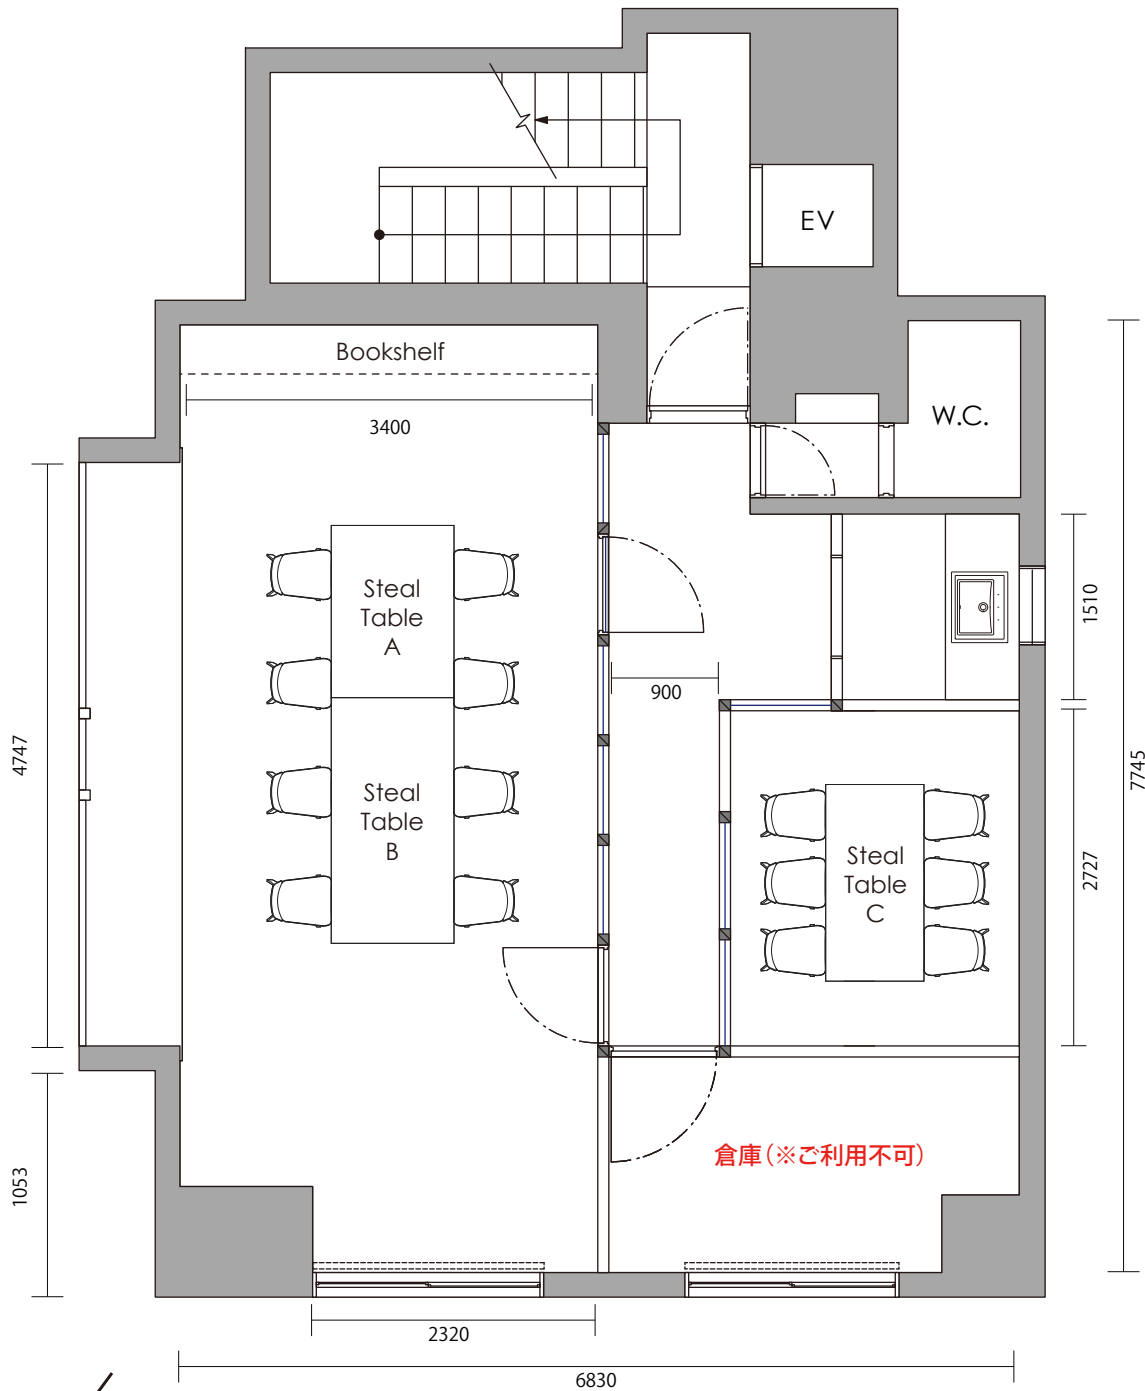

# BIBLIO

〒107-0062 東京都港区南青山 5-16-1 青山ビル2F

## Studio Data

height/3m

acreage/50m<sup>2</sup>

entrance/W870×T1950

elevator/ W800×T2100 (inside / W1120×H1020)

## Furniture Data (mm)

• Steal table A/W1000×H1400×T720

• Steal table B/W1000×H2000×T720

• Steal table C/W800×H1600×T720